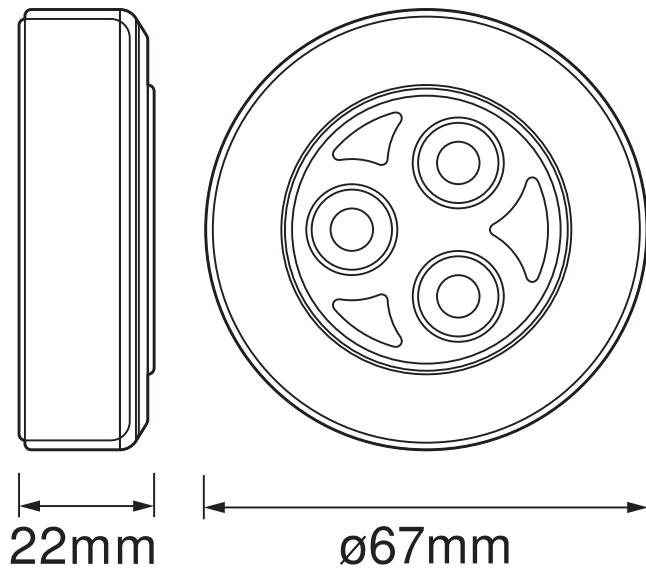

Produktegenskaber

- ON/OFF via TOUCH DIM

TEKNISKE DATA

ELEKTRISKE DATA

Nominel wattforbrug	0,23W
Nominel spænding	4,5 V
Forsynings frekvens	0 Hz
Maks. antal lysarmaturer pr. miniatureafbryder C10	-
Beskyttelsesklasse	III
Drifttilstand	Battery

Fotometriske data

Lumen	10 lm
Belysningseffektivitet	43 lm/W
Farvetemperatur	7000 K
Farvetemperaturer	Koldt hvidt
Farvegengivelsesindex	> 80
Udstrålingsvinkel	70 °

DIMENSIONER & VÆGT

Diameter	68,00 mm
Bredde	67 mm
Højde	22,00 mm
Produktvægt	83,00 g

Omgivelsestemperatur	-20...+30 °C
Beskyttelsestype	IP20
Dæmpbar	No
Monteringstype	Overflade
Monteringssted	Væg
Anvendelse	Indendørs
Justérbar	Nej
LED-modul, udskifteligt	Kan ikke skiftes ud
Med lyskilde	Ja

LOGISTISKE DATA

Produktkode	Pakningsstørrelse (antal/enhed)	Dimensioner (længde x bredde x højde)	Bruttovægt	Volumen
4058075227804	Blister 1	31 mm x 140 mm x 120 mm	92.00 g	0.52 dm ³
4058075227811	Shipping box 6	286 mm x 75 mm x 130 mm	627.00 g	2.79 dm ³