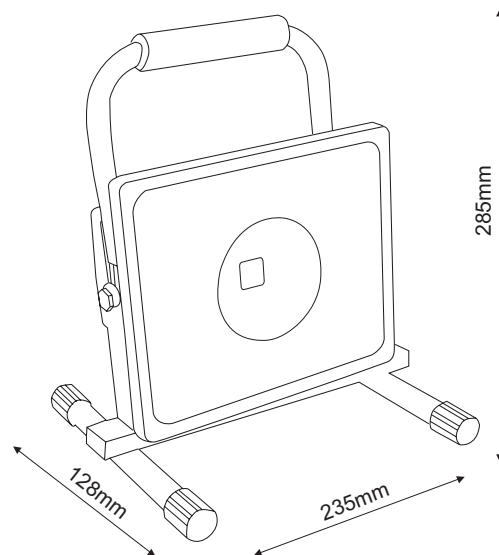

FLOOD LIGHT 50
Projektør

Art. no 6143

TEKNISKE DATA

Watt	50Watt
Lumen	3500 Lm
Lumen per watt	70 Lm/Watt
Flux 90 ° vinkel	3150 Lm
Flux 120 ° vinkel	3500 Lm
Spredningsvinkel	120 grader
Candela	1900 Candela
Kelvin	4200 Kelvin
Farvegengivelsesindeks	RA>70
Energi klasse	A+
Levetid i timer (L70)	30.000 timer
Tænd/sluk - antal	100.000 gange
Starttid til 60% af fuld lumen	Straks
Kan lampe dæmpes	Nej
Svarende til glødepære watt	100 Watt
Vægt	3,0kg
Lampe mål mm	285mm X 235mm X 128mm
Tæthedsklasse	IP65

FLUX KURVE

Lys intensitet

FLUX DIAGRAM