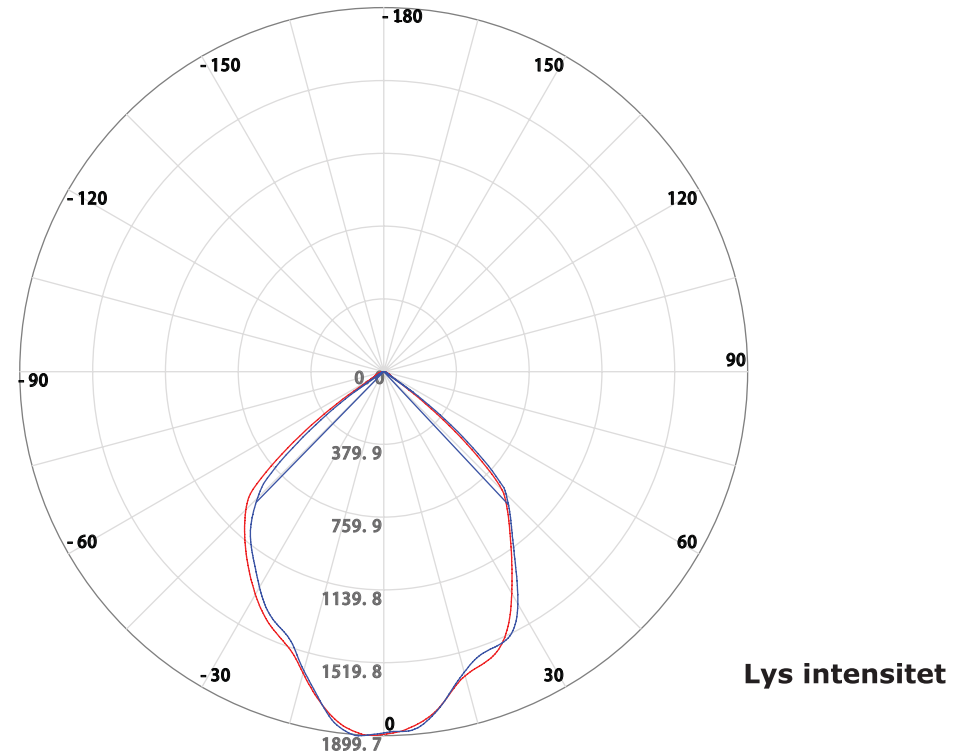

FLOOD LIGHT 50
Projektør

Art. no 6143

TEKNISKE DATA

Watt	50Watt
Lumen	3500 Lm
Lumen per watt	70 Lm/Watt
Flux 90 ° vinkel	3150 Lm
Flux 120 ° vinkel	3500 Lm
Spredningsvinkel	120 grader
Candela	1900 Candela
Kelvin	4200 Kelvin
Farvegengivelsesindeks	RA>70
Energi klasse	A+
Levetid i timer (L70)	30.000 timer
Tænd/sluk - antal	100.000 gange
Starttid til 60% af fuld lumen	Straks
Kan lampe dæmpes	Nej
Svarende til glødepære watt	100 Watt
Vægt	3,0kg
Lampe mål mm	285mm X 235mm X 128mm
Tæthedsklasse	IP65

FLUX KURVE

Lys intensitet

FLUX DIAGRAM