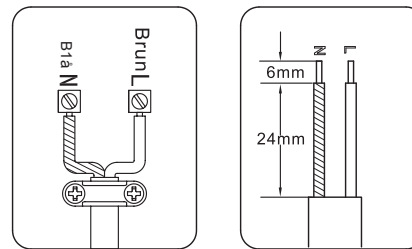

60mm

85mm

DKP-507 ADVARSELS INSTRUKTION

Der skal bruges $2 \times 0,75 \text{mm}^2$ $2 \times 1,0 \text{mm}^2$ eller $2 \times 1,5 \text{mm}^2$ ledning for tilslutning af dette produkt.

Så meget må du max. belaste din forlængerledning

Max Watt	Kvadraten på din ledning	Max længde på din forlængerledning
2300W/10A	$0,75 \text{mm}^2$	5m
	$1,0 \text{mm}^2$	30m
2990W/13A	$1,0 \text{mm}^2$	5m
	$1,5 \text{mm}^2$	30m
3680W/16A	$1,0 \text{mm}^2$	2m
	$1,5 \text{mm}^2$	30m