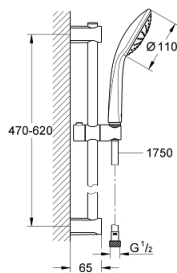

27 322 000 VITALIO JOY 110 MONO BRUDESTANGSÆT 1 SPRAY

PRODUKTBESKRIVELSE

- Farve: chrome
- bestående af:
 - håndbruser Vitalio Joy 110 Mono (27 315)
 - shower rail Vitalio Universal 600 mm (27 724)
 - VitalioFlex Silver shower hose 1750 mm (27 506)
- GROHE Water Saving 9,5 l/min gennemstrømningsbegrænsere
- GROHE DreamSpray perfekt spraymønster
- GROHE Long-Life-belægning
- SpeedClean antikalksystem
- GROHE FastFixation (øvre beslag kan justeres for tilpasning til eksisterende borehuller)
- Indvendig vandføring for længere levetid
- TwistStop for at undgå snoede bruseslanger
- suitable for screwing (including screws and dowels) or gluing (GROHE QuickGlue S2 41 245 000 sold separately)
- holding force: max. 20 kg
- the specified holding capacity is valid for static (slowly applied) load and intended use only
- 5 color packaging

27 322 000 VITALIO JOY 110 MONO BRUDESTANGSÆT 1 SPRAY

RESERVEDELE , juni 2009 – now

- 1: Bruserstangsholder (Bestillingsnummer 48095000)
- 2: Glideelement (Bestillingsnummer 12140000)
- 3: Bruserstangsholder (Bestillingsnummer 48097000)
- 4: Si til håndbruser (Bestillingsnummer 0700200M)