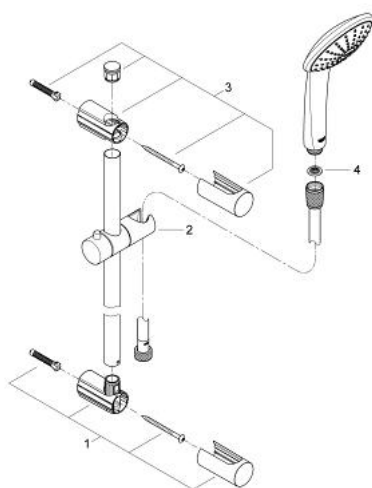

27 322 000 VITALIO JOY 110 MONO BRUDESTANGSÆT 1 SPRAY

PRODUKTBESKRIVELSE

- Farve: chrome
- bestående af:
 - håndbruser Vitalio Joy 110 Mono (27 315)
 - shower rail Vitalio Universal 600 mm (27 724)
 - VitalioFlex Silver shower hose 1750 mm (27 506)
- GROHE Water Saving 9,5 l/min gennemstrømningsbegrænsere
- GROHE DreamSpray perfekt spraymønster
- GROHE Long-Life-belægning
- SpeedClean antikalksystem
- GROHE FastFixation (øvre beslag kan justeres for tilpasning til eksisterende borehuller)
- Indvendig vandføring for længere levetid
- TwistStop for at undgå snoede bruseslanger
- suitable for screwing (including screws and dowels) or gluing (GROHE QuickGlue S2 41 245 000 sold separately)
- holding force: max. 20 kg
- the specified holding capacity is valid for static (slowly applied) load and intended use only
- 5 color packaging

27 322 000 VITALIO JOY 110 MONO BRUDESTANGSÆT 1 SPRAY

RESERVEDELE , juni 2009 – now

- 1: Bruserstangsholder (Bestillingsnummer 48095000)
- 2: Glideelement (Bestillingsnummer 12140000)
- 3: Bruserstangsholder (Bestillingsnummer 48097000)
- 4: Si til håndbruser (Bestillingsnummer 0700200M)