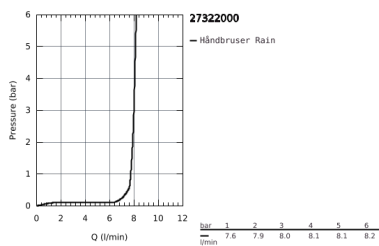

27 322 000 VITALIO JOY 110 MONO BRUDESTANGSÆT 1 SPRAY

PRODUKTBESKRIVELSE

- Farve: chrome
- bestående af:
 - håndbruser Vitalio Joy 110 Mono (27 315)
 - shower rail Vitalio Universal 600 mm (27 724)
 - VitalioFlex Silver shower hose 1750 mm (27 506)
- GROHE Water Saving 9,5 l/min gennemstrømningsbegrænsere
- GROHE DreamSpray perfekt spraymønster
- GROHE Long-Life-belægning
- SpeedClean antikalksystem
- GROHE FastFixation (øvre beslag kan justeres for tilpasning til eksisterende borehuller)
- Indvendig vandføring for længere levetid
- TwistStop for at undgå snoede bruseslanger
- suitable for screwing (including screws and dowels) or gluing (GROHE QuickGlue S2 41 245 000 sold separately)
- holding force: max. 20 kg
- the specified holding capacity is valid for static (slowly applied) load and intended use only
- 5 color packaging

27 322 000 VITALIO JOY 110 MONO BRUDESTANGSÆT 1 SPRAY

RESERVEDELE , juni 2009 – now

- 1: Bruserstangsholder (Bestillingsnummer 48095000)
- 2: Glideelement (Bestillingsnummer 12140000)
- 3: Bruserstangsholder (Bestillingsnummer 48097000)
- 4: Si til håndbruser (Bestillingsnummer 0700200M)