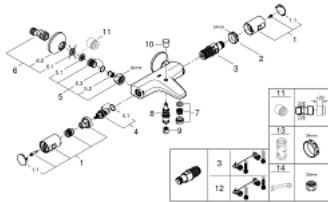

34 598 000 PRECISION START TERMOSTATBATTERI TIL BRUS

PRODUKTBESKRIVELSE

- Farve: chrome
- vægmonteret
- GROHE Long-Life-belægning
- GROHE TurboStat kompakt termostatelement
- med GROHE SafeStop ved 38° C
- GROHE Water Saving - reducerer vandforbruget og giver en perfekt gennemstrømning
- automatisk omstilling: kar/brus
- reguleringsgreb med GROHE EcoButton (ecoknap med et økonomisk, vandbesparende stop)
- integreret blandingspærre
- keramisk overdel 1/2", 180°
- bruserafgang ned 1/2"
- mousseur
- indbyggede kontraventiler
- snavssamler
- S-forskrninger
- rosette i metal
- Med kontraventil
- GROHE QuickSpanner included in chrome variant only

34 598 000 PRECISION START TERMOSTATBATTERI TIL BRUS

RESERVEDELE , juli 2018 – now

- 1: Greb (Bestillingsnummer 47728000)
- 1.1: Dækplade (Bestillingsnummer 6458500M)
- 2: Befæstigelsesring (Bestillingsnummer 47743000)
- 3: Termostat compact patron 1/2" (Bestillingsnummer 47439000)
- 4: Keramisk overdel 1/2" (Bestillingsnummer 45346000)
- 4.1: O-ring Ø18,2 x Ø1,7 (Bestillingsnummer 0392400M)
- 5: Kontraventil til termostatbatterier (Bestillingsnummer 47189000)
- 5.1: Snavssamler (Bestillingsnummer 0726400M)
- 5.2: Kontraventil til termostatbatterier (Bestillingsnummer 08565000)
- 5.3: O-ring Ø17 x Ø2 (Bestillingsnummer 0305500M)
- 6: S-tilslutning (Bestillingsnummer 12075000)
- 6.1: Pakning til pneumatisk afløbsventil (Bestillingsnummer 0138600M)
- 6.2: Roset (Bestillingsnummer 0221000M)
- 7: Perlator (Bestillingsnummer 13952000)
- 8: Omstilling (Bestillingsnummer 65655000)
- 9: Kontraventil til termostatbatterier (Bestillingsnummer 08565000)
- 10: Omstillingsknap (Bestillingsnummer 65648000)
- 11: Forlænger DN 20, 20 mm (Bestillingsnummer 0713000M)*
- 12: GROHE TurboStat patron 1/2" (Bestillingsnummer 47175000)*
- 13: Topnøgle (Bestillingsnummer 19332000)*
- 14: Specialnøgle (Bestillingsnummer 19377000)*