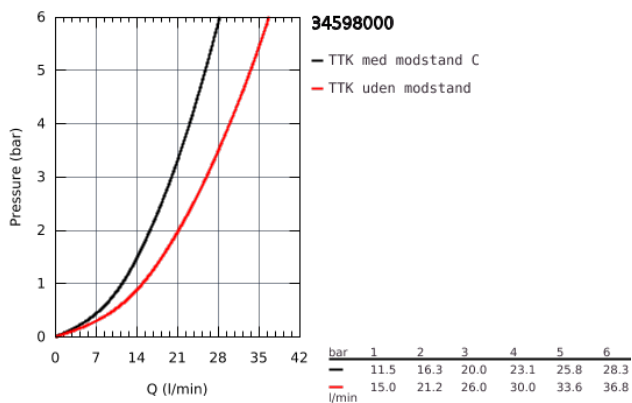

34 598 000 PRECISION START TERMOSTATBATTERI TIL BRUS

PRODUKTBESKRIVELSE

- Farve: chrome
- vægmonteret
- GROHE Long-Life-belægning
- GROHE TurboStat kompakt termostatelement
- med GROHE SafeStop ved 38° C
- GROHE Water Saving - reducerer vandforbruget og giver en perfekt gennemstrømning
- automatisk omstilling: kar/brus
- reguleringsgreb med GROHE EcoButton (ecoknap med et økonomisk, vandbesparende stop)
- integreret blandingspærre
- keramisk overdel 1/2", 180°
- bruserafgang ned 1/2"
- mousseur
- indbyggede kontraventiler
- snavssamler
- S-forskrninger
- rosette i metal
- Med kontraventil
- GROHE QuickSpanner included in chrome variant only