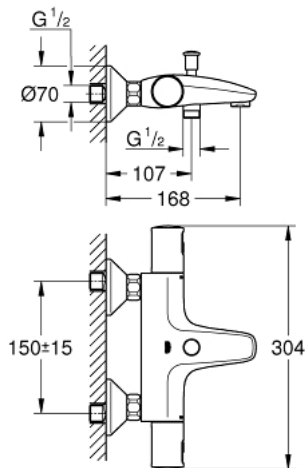

34 598 000 PRECISION START TERMOSTATBATTERI TIL BRUS

PRODUKTBESKRIVELSE

- Farve: chrome
- vægmonteret
- GROHE Long-Life-belægning
- GROHE TurboStat kompakt termostatelement
- med GROHE SafeStop ved 38° C
- GROHE Water Saving - reducerer vandforbruget og giver en perfekt gennemstrømning
- automatisk omstilling: kar/brus
- reguleringsgreb med GROHE EcoButton (ecoknap med et økonomisk, vandbesparende stop)
- integreret blandingspærre
- keramisk overdel 1/2", 180°
- bruserafgang ned 1/2"
- mousseur
- indbyggede kontraventiler
- snavssamler
- S-forskrninger
- rosette i metal
- Med kontraventil
- GROHE QuickSpanner included in chrome variant only

34 598 000 PRECISION START TERMOSTATBATTERI TIL BRUS

RESERVEDELE , juli 2018 – now

- 1: Greb (Bestillingsnummer 47728000)
- 1.1: Dækplade (Bestillingsnummer 6458500M)
- 2: Befæstigelsesring (Bestillingsnummer 47743000)
- 3: Termostat compact patron 1/2" (Bestillingsnummer 47439000)
- 4: Keramisk overdel 1/2" (Bestillingsnummer 45346000)
- 4.1: O-ring Ø18,2 x Ø1,7 (Bestillingsnummer 0392400M)
- 5: Kontraventil til termostatbatterier (Bestillingsnummer 47189000)
- 5.1: Snavssamler (Bestillingsnummer 0726400M)
- 5.2: Kontraventil til termostatbatterier (Bestillingsnummer 08565000)
- 5.3: O-ring Ø17 x Ø2 (Bestillingsnummer 0305500M)
- 6: S-tilslutning (Bestillingsnummer 12075000)
- 6.1: Pakning til pneumatisk afløbsventil (Bestillingsnummer 0138600M)
- 6.2: Roset (Bestillingsnummer 0221000M)
- 7: Perlator (Bestillingsnummer 13952000)
- 8: Omstilling (Bestillingsnummer 65655000)
- 9: Kontraventil til termostatbatterier (Bestillingsnummer 08565000)
- 10: Omstillingsknap (Bestillingsnummer 65648000)
- 11: Forlænger DN 20, 20 mm (Bestillingsnummer 0713000M)*
- 12: GROHE TurboStat patron 1/2" (Bestillingsnummer 47175000)*
- 13: Topnøgle (Bestillingsnummer 19332000)*
- 14: Specialnøgle (Bestillingsnummer 19377000)*