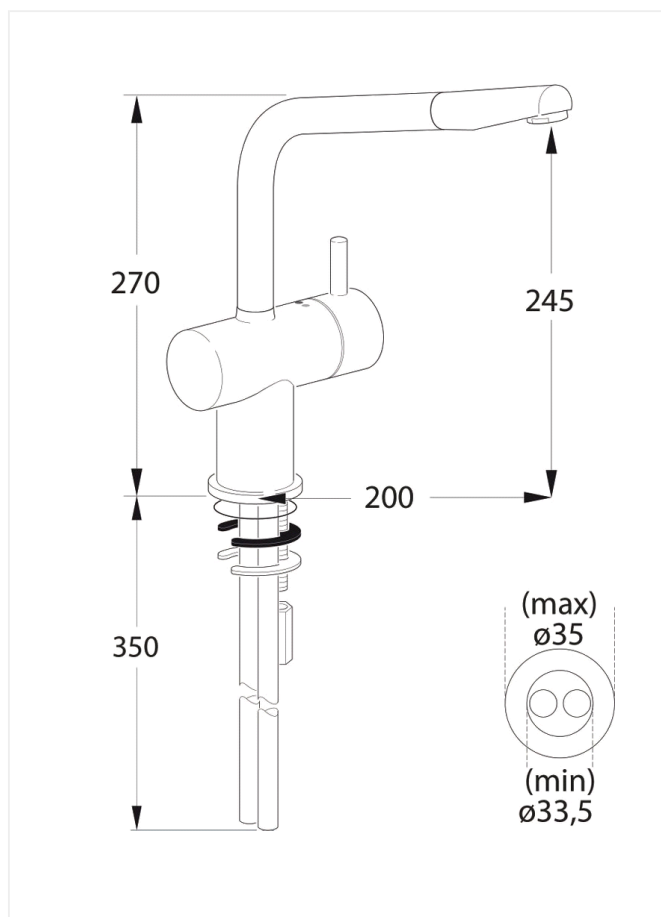

#### Børma A1 køkkenarmatur – F1096AA/705723.104

**Type:** Etgrebsarmatur til køkken, med høj L-tud, med keramisk kartouche der kan temperaturbegrænses. Integreret messingsæde i armaturkrop. Med pindegreb i metal, pindlængde 45 mm med mulighed for udskiftning til længere pind. Til montering med eller uden bordring

**Overflade:** Krom

**Mål:** Tudfremspring 200 mm, højde til tududløb 245 mm

**Trykgruppe I:** 300 kPa, normal vandstrøm  $q_n = 0,2$  l/s. Støjgruppe 1.

**Trykgruppe II:** 150 kPa, normal vandstrøm  $q_n = 0,2$  l/s. Støjgruppe 2.

#### Børma A1 køkkenarmatur – F1096XJ/705723.117

**Type:** Etgrebsarmatur til køkken, med høj L-tud, med keramisk kartouche der kan temperaturbegrænses. Integreret messingsæde i armaturkrop. Med pindegreb i metal, pindlængde 45 mm med mulighed for udskiftning til længere pind. Til montering med eller uden bordring

**Overflade:** Børstet krom (stainless look)

**Mål:** Tudfremspring 200 mm, højde til tududløb 245 mm