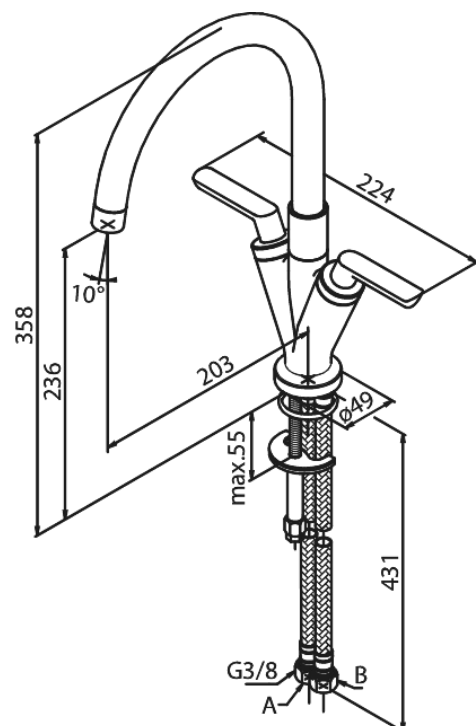

Unikke egenskaber

FM Mattsson Denmark ApS
Hvidkærvej 48, 5250 Odense SV, CVR 56416218

Tlf.: 88 33 00 34 danmark@fmmattssongroup.com

Mere information på damixa.dk

damixa