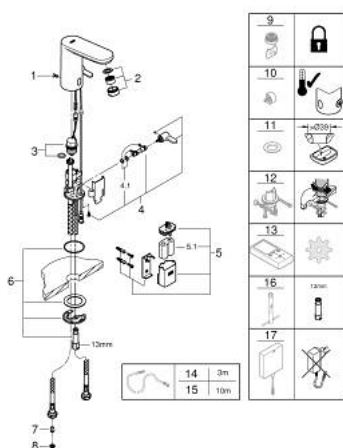

36 366 001 GET E INFRARØD ELEKTRONIK TIL HÅNDVASK MED BLANDER

RESERVEDELE , juni 2018 – now

- 1: Skruer (Bestillingsnummer 4283100M)
- 2: Perlator (Bestillingsnummer 48159000)
- 3: Magnetventil (Bestillingsnummer 42469000)
- 4: Blandingsgreb (Bestillingsnummer 42401000)
- 4.1: O-ring (Bestillingsnummer 4284000M)
- 5: Batterihus (Bestillingsnummer 42393000)
- 5.1: Batteri (Bestillingsnummer 42886000)
- 6: Monteringssæt (Bestillingsnummer 42400000)
- 7: Kontraventil til termostatbatterier (Bestillingsnummer 4257200M)
- 8: Filter

(Bestillingsnummer 4241300M)

- 9: Perlator (Bestillingsnummer 36133000)*
- 10: Tildækket blandingsindretning (Bestillingsnummer 42408000)*
- 11: Roset (Bestillingsnummer 36370000)*
- 12: Sikring mod fordrejning af armatur (Bestillingsnummer 36276000)*
- 13: Fjernbetjening (Bestillingsnummer 36407001)*
- 14: Forlængerledning (Bestillingsnummer 36340000)*
- 15: Forlængerledning (Bestillingsnummer 36341000)*
- 16: Montagenøgle til håndvask-, bidet - og batterier (Bestillingsnummer 19017000)*
- 17: Universal strømforsyning (Bestillingsnummer 36338000)*

* Valgfrit tilbehør