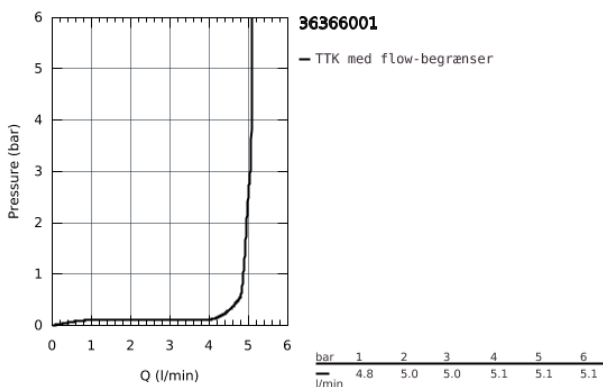

### PRODUKTBESKRIVELSE

- Farve: chrome
- med infrarød sensor til overvågning, konfiguration samt serviceformål
- Ethulsmontage
- 6V lithium-batteri, type CR-P2
- batteriets levetid: ca. 7 år (150 aktiveringer om dagen)
- trindelt visning af status på batteri
- blandingsanordning med justerbar begrænser af varmt vand
- med integreret magnetventil
- eksternt batteri
- GROHE Water Saving mousseur 5,7 l/min
- snavssamler
- Fleksible tilslutningsslanger 3/8"
- indbygget kontraventil
- system til hurtig montage
- 7 forudindstillede programmer:
- automatisk skyl
- termisk desinfektion
- rengøringsfunktion
- ekstrafunktioner og specifikke indstillinger kan justeres præcist med fjernbetjening (36 407)
- Lydklasse I efter DIN 4109
- IP 59K klassificering
- CE-godkendt
- min. tryk 1,0 bar