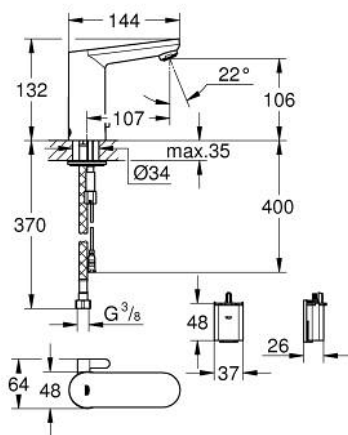

36 366 001 GET E INFRARØD ELEKTRONIK TIL HÅNDVASK MED BLANDER