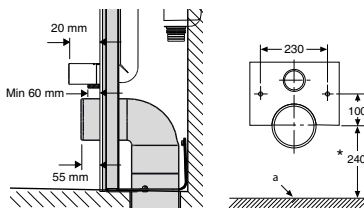

Ifö Sign Art skål til vægmontering 6775

Vægmonteret toiletskål med skjulte monteringsbeslag til montering med indbygningscisterne.
 Anvend Ifö Sign indbygningsmodul med indbygningscisterne sammen med skålen - et system som giver lavt vandforbrug med 4/2 liter skyl. Der er mulighed for at anvende Fresh wc, som giver duft og nemmere rengøring af skålen. Fresh wc. tilsluttes via skylleknappen. Wc skålen er Nordic Quality godkendt.
 Ifö Sign skålen leveres som standard med Ifös specielle rengøringsvenlige glasur Ifö clean.

I leveringen indgår:
 Tilbehørsæt nr. Z98390
 Fisher monteringsæt nr. Z96740
 Nøgle
 Monteringsanvisning

Ved montering skal der anvendes dæmpningsliste mellem skål og væg. F.eks. Ifö nr. 96040

| Produkt | Ifö nr | VVS nr |
|---------|-----------|-------------|
| Hvid | 677500009 | 61 3002 000 |

6775, til indbygningscisterne

a. Færdig væg **b.** Klosetttilslutning udv. dia. =125 +/- 3. (110 mm. PVC rør med muffe) **c.** * Målet fra gulv til overkant skål er 420 mm.