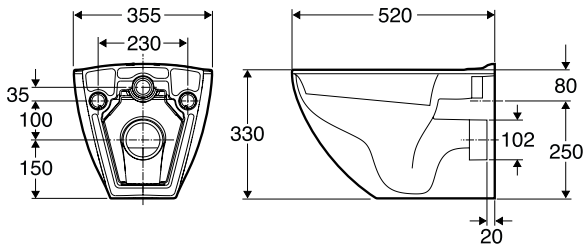

Ifö Sign Art skål til vægmontering 6775

Vægmonteret toiletskål med skjulte monteringsbeslag til montering med indbygningscisterne.
 Anvend Ifö Sign indbygningsmodul med indbygningscisterne sammen med skålen - et system som giver lavt vandforbrug med 4/2 liter skyl. Der er mulighed for at anvende Fresh wc, som giver duft og nemmere rengøring af skålen. Fresh wc. tilsluttes via skylleknappen. Wc skålen er Nordic Quality godkendt.
 Ifö Sign skålen leveres som standard med Ifös specielle rengøringsvenlige glasur Ifö clean.

I leveringen indgår:
 Tilbehørsæt nr. Z98390
 Fisher monteringsæt nr. Z96740
 Nøgle
 Monteringsanvisning

Ved montering skal der anvendes dæmpningsliste mellem skål og væg. F.eks. Ifö nr. 96040

| Produkt | Ifö nr | VVS nr |
|---------|-----------|-------------|
| Hvid | 677500009 | 61 3002 000 |

6775, til indbygningscisterne

a. Færdig væg **b.** Klosetttilslutning udv. dia. =125 +/- 3. (110 mm. PVC rør med muffe) **c.** * Målet fra gulv til overkant skål er 420 mm.