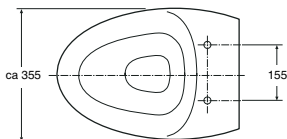

I leveringen indgår:
 Tilbehørsæt nr. Z98390
 Fisher monteringsæt nr. Z96740
 Nøgle
 Monteringsanvisning

Ved montering skal der anvendes dæmpningsliste mellem skål og væg. F.eks. Ifö nr. 96040

| Produkt | Ifö nr | VVS nr |
|---------|-----------|-------------|
| Hvid | 677500009 | 61 3002 000 |

6775, til indbygningscisterne

a. Færdig væg **b.** Klosetttilslutning udv. dia. =125 +/- 3. (110 mm. PVC rør med muffe) **c.** * Målet fra gulv til overkant skål er 420 mm.