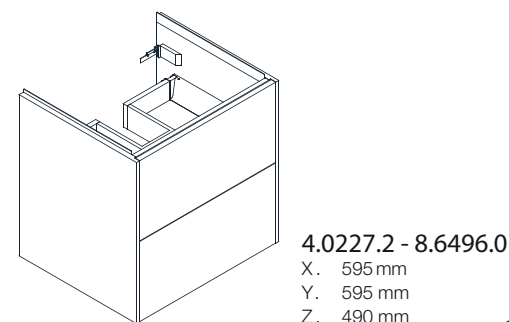

LAUFEN

BASE Vanity unit for Pro S combi

4.0227.2 / 4.0237.2 / 4.0243.2 / 4.0246.2
8.6496.0 / 8.6496.1 / 8.6496.2 / 8.6496.3

Garantie/Haftung nur bei Montage gemäss Anleitung.
Responsabilité/garantie à condition d'observer les instructions de montage.
Garanzia valida solo se si rispettano le istruzioni di montaggio.
The warranty/liability only applies when installation is effected as per the instructions.
La garantía solamente será válida si se siguen las instrucciones de instalación.
Garantie/aansprakelijkheid uitsluitend van kracht indien volgens de instructies is geïnstalleerd.
Záruka a ručení za vady jsou poskytovány za podmínky, že montáž je provedena v souladu s tímto návodem.
Garantija taikoma tik tuo atveju, kai montavimas yra atliktas tiksliai pagal instrukciją.
Gwarancja obejmuje wyrób jedynie wówczas gdy montaż został przeprowadzony zgodnie z instrukcją.
Szavatosság/jótállás csak az útmutató szerinti szerelés esetén.
Мы предоставляем гарантию и несем ответственность, только если монтаж произведен в соответствии с инструкцией по монтажу.
Гарантията/отговорността е валидна само когато монтажът е изпълнен както е указано в инструкцията.