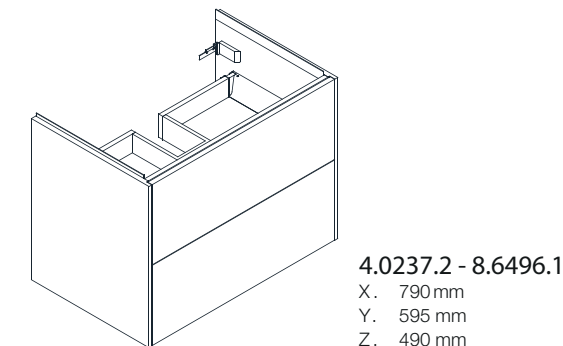

LAUFEN

BASE Vanity unit for Pro S combi

4.0227.2 / 4.0237.2 / 4.0243.2 / 4.0246.2
8.6496.0 / 8.6496.1 / 8.6496.2 / 8.6496.3

Garantie/Haftung nur bei Montage gemäss Anleitung.
Responsabilité/garantie à condition d'observer les instructions de montage.
Garanzia valida solo se si rispettano le istruzioni di montaggio.
The warranty/liability only applies when installation is effected as per the instructions.
La garantía solamente será válida si se siguen las instrucciones de instalación.
Garantie/aansprakelijkheid uitsluitend van kracht indien volgens de instructies is geïnstalleerd.
Záruka a ručení za vady jsou poskytovány za podmínky, že montáž je provedena v souladu s tímto návodem.
Garantija taikoma tik tuo atveju, kai montavimas yra atliktas tiksliai pagal instrukciją.
Gwarancja obejmuje wyrób jedynie wówczas gdy montaż został przeprowadzony zgodnie z instrukcją.
Szavatosság/jótállás csak az útmutató szerinti szerelés esetén.
Мы предоставляем гарантию и несем ответственность, только если монтаж произведен в соответствии с инструкцией по монтажу.
Гарантията/отговорността е валидна само когато монтажът е изпълнен както е указано в инструкцията.