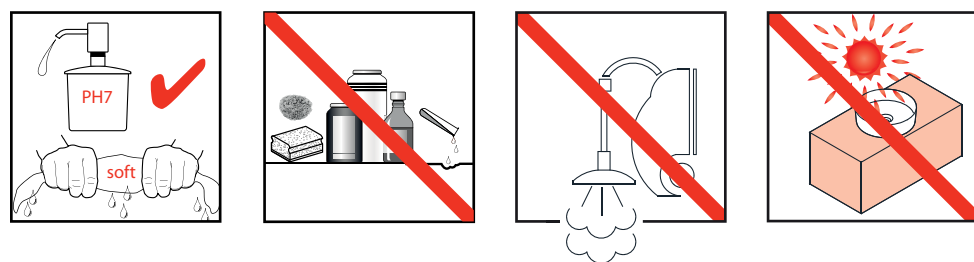

LAUFEN

BASE Vanity unit for Pro S combi

4.0227.2 / 4.0237.2 / 4.0243.2 / 4.0246.2
8.6496.0 / 8.6496.1 / 8.6496.2 / 8.6496.3

Garantie/Haftung nur bei Montage gemäss Anleitung.
Responsabilité/garantie à condition d'observer les instructions de montage.
Garanzia valida solo se si rispettano le istruzioni di montaggio.
The warranty/liability only applies when installation is effected as per the instructions.
La garantía solamente será válida si se siguen las instrucciones de instalación.
Garantie/aansprakelijkheid uitsluitend van kracht indien volgens de instructies is geïnstalleerd.
Záruka a ručení za vady jsou poskytovány za podmínky, že montáž je provedena v souladu s tímto návodem.
Garantija taikoma tik tuo atveju, kai montavimas yra atliktas tiksliai pagal instrukciją.
Gwarancja obejmuje wyrób jedynie wówczas gdy montaż został przeprowadzony zgodnie z instrukcją.
Szavatosság/jótállás csak az útmutató szerinti szerelés esetén.
Мы предоставляем гарантию и несем ответственность, только если монтаж произведен в соответствии с инструкцией по монтажу.
Гарантията/отговорността е валидна само когато монтажът е изпълнен както е указано в инструкцията.