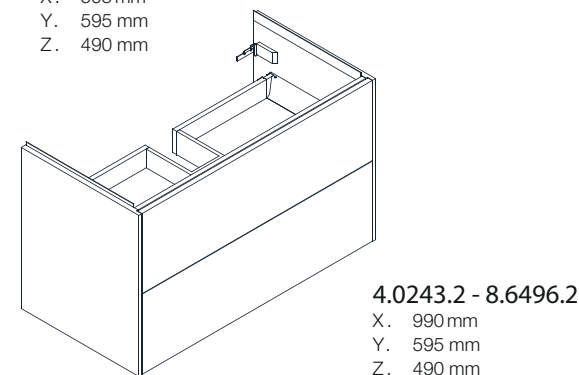

LAUFEN

BASE Vanity unit for Pro S combi

4.0227.2 / 4.0237.2 / 4.0243.2 / 4.0246.2
8.6496.0 / 8.6496.1 / 8.6496.2 / 8.6496.3

Garantie/Haftung nur bei Montage gemäss Anleitung.
Responsabilité/garantie à condition d'observer les instructions de montage.
Garanzia valida solo se si rispettano le istruzioni di montaggio.
The warranty/liability only applies when installation is effected as per the instructions.
La garantía solamente será válida si se siguen las instrucciones de instalación.
Garantie/aansprakelijkheid uitsluitend van kracht indien volgens de instructies is geïnstalleerd.
Záruka a ručení za vady jsou poskytovány za podmínky, že montáž je provedena v souladu s tímto návodem.
Garantija taikoma tik tuo atveju, kai montavimas yra atliktas tiksliai pagal instrukciją.
Gwarancja obejmuje wyrób jedynie wówczas gdy montaż został przeprowadzony zgodnie z instrukcją.
Szavatosság/jótállás csak az útmutató szerinti szerelés esetén.
Мы предоставляем гарантию и несем ответственность, только если монтаж произведен в соответствии с инструкцией по монтажу.
Гарантията/отговорността е валидна само когато монтажът е изпълнен както е указано в инструкцията.