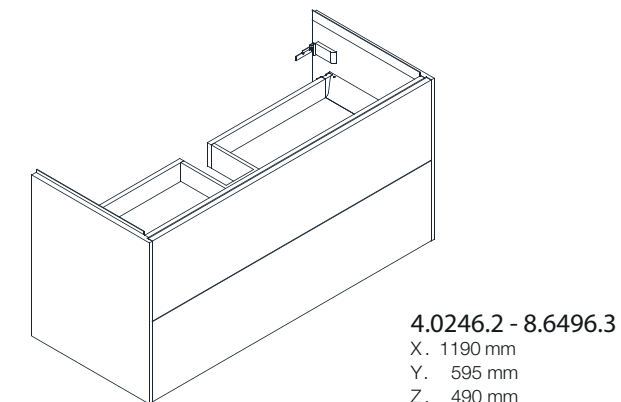

LAUFEN

BASE Vanity unit for Pro S combi

4.0227.2 / 4.0237.2 / 4.0243.2 / 4.0246.2
8.6496.0 / 8.6496.1 / 8.6496.2 / 8.6496.3

Garantie/Haftung nur bei Montage gemäss Anleitung.
Responsabilité/garantie à condition d'observer les instructions de montage.
Garanzia valida solo se si rispettano le istruzioni di montaggio.
The warranty/liability only applies when installation is effected as per the instructions.
La garantía solamente será válida si se siguen las instrucciones de instalación.
Garantie/aansprakelijkheid uitsluitend van kracht indien volgens de instructies is geïnstalleerd.
Záruka a ručení za vady jsou poskytovány za podmínky, že montáž je provedena v souladu s tímto návodem.
Garantija taikoma tik tuo atveju, kai montavimas yra atliktas tiksliai pagal instrukciją.
Gwarancja obejmuje wyrób jedynie wówczas gdy montaż został przeprowadzony zgodnie z instrukcją.
Szavatosság/jótállás csak az útmutató szerinti szerelés esetén.
Мы предоставляем гарантию и несем ответственность, только если монтаж произведен в соответствии с инструкцией по монтажу.
Гарантията/отговорността е валидна само когато монтажът е изпълнен както е указано в инструкцията.