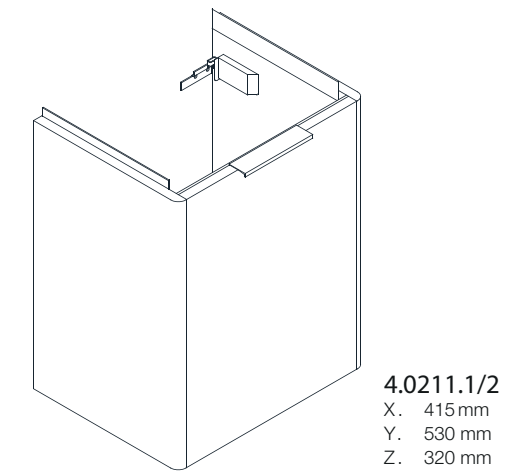

LAUFEN

BASE Vanity unit for Pro S

4.0210.1/2 / 4.0211.1/2

Garantie/Haftung nur bei Montage gemäss Anleitung.
 Responsabilité/garantie à condition d'observer les instructions de montage.
 Garanzia valida solo se si rispettano le istruzioni di montaggio.
 The warranty/liability only applies when installation is effected as per the instructions.
 La garantía solamente será válida si se siguen las instrucciones de instalación.
 Garantie/aansprakelijkheid uitsluitend van kracht indien volgens de instructies is geïnstalleerd.
 Záruka a ručení za vady jsou poskytovány za podmínky, že montáž je provedena v souladu s tímto návodem.
 Garantija taikoma tik tuo atveju, kai montavimas yra atliktas tiksliai pagal instrukciją.
 Gwarancja obejmuje wyrób jedynie wówczas gdy montaż został przeprowadzony zgodnie z instrukcją.
 Szavatosság/jótállás csak az útmutató szerinti szerelés esetén.
 Мы предоставляем гарантию и несем ответственность, только если монтаж произведен в соответствии с инструкцией по монтажу.
 Гаранцията/отговорността е валидна само когато монтажът е изпълнен както е указано в инструкцията.