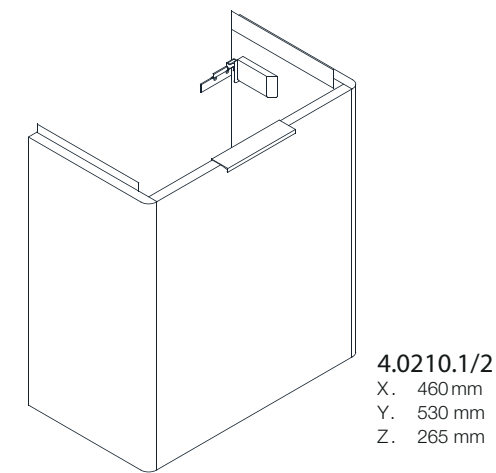

LAUFEN

BASE Vanity unit for Pro S

4.0210.1/2 / 4.0211.1/2

Garantie/Haftung nur bei Montage gemäss Anleitung.
 Responsabilité/garantie à condition d'observer les instructions de montage.
 Garanzia valida solo se si rispettano le istruzioni di montaggio.
 The warranty/liability only applies when installation is effected as per the instructions.
 La garantía solamente será válida si se siguen las instrucciones de instalación.
 Garantie/aansprakelijkheid uitsluitend van kracht indien volgens de instructies is geïnstalleerd.
 Záruka a ručení za vady jsou poskytovány za podmínky, že montáž je provedena v souladu s tímto návodem.
 Garantija taikoma tik tuo atveju, kai montavimas yra atliktas tiksliai pagal instrukciją.
 Gwarancja obejmuje wyrób jedynie wówczas gdy montaż został przeprowadzony zgodnie z instrukcją.
 Szavatosság/jótállás csak az útmutató szerinti szerelés esetén.
 Мы предоставляем гарантию и несем ответственность, только если монтаж произведен в соответствии с инструкцией по монтажу.
 Гаранцията/отговорността е валидна само когато монтажът е изпълнен както е указано в инструкцията.