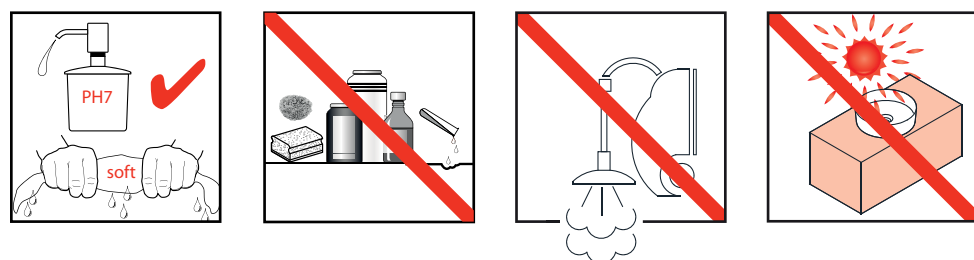

LAUFEN

BASE Vanity unit for Pro S

4.0210.1/2 / 4.0211.1/2

Garantie/Haftung nur bei Montage gemäss Anleitung.
 Responsabilité/garantie à condition d'observer les instructions de montage.
 Garanzia valida solo se si rispettano le istruzioni di montaggio.
 The warranty/liability only applies when installation is effected as per the instructions.
 La garantía solamente será válida si se siguen las instrucciones de instalación.
 Garantie/aansprakelijkheid uitsluitend van kracht indien volgens de instructies is geïnstalleerd.
 Záruka a ručení za vady jsou poskytovány za podmínky, že montáž je provedena v souladu s tímto návodem.
 Garantija taikoma tik tuo atveju, kai montavimas yra atliktas tiksliai pagal instrukciją.
 Gwarancja obejmuje wyrób jedynie wówczas gdy montaż został przeprowadzony zgodnie z instrukcją.
 Szavatosság/jótállás csak az útmutató szerinti szerelés esetén.
 Мы предоставляем гарантию и несем ответственность, только если монтаж произведен в соответствии с инструкцией по монтажу.
 Гаранцията/отговорността е валидна само когато монтажът е изпълнен както е указано в инструкцията.