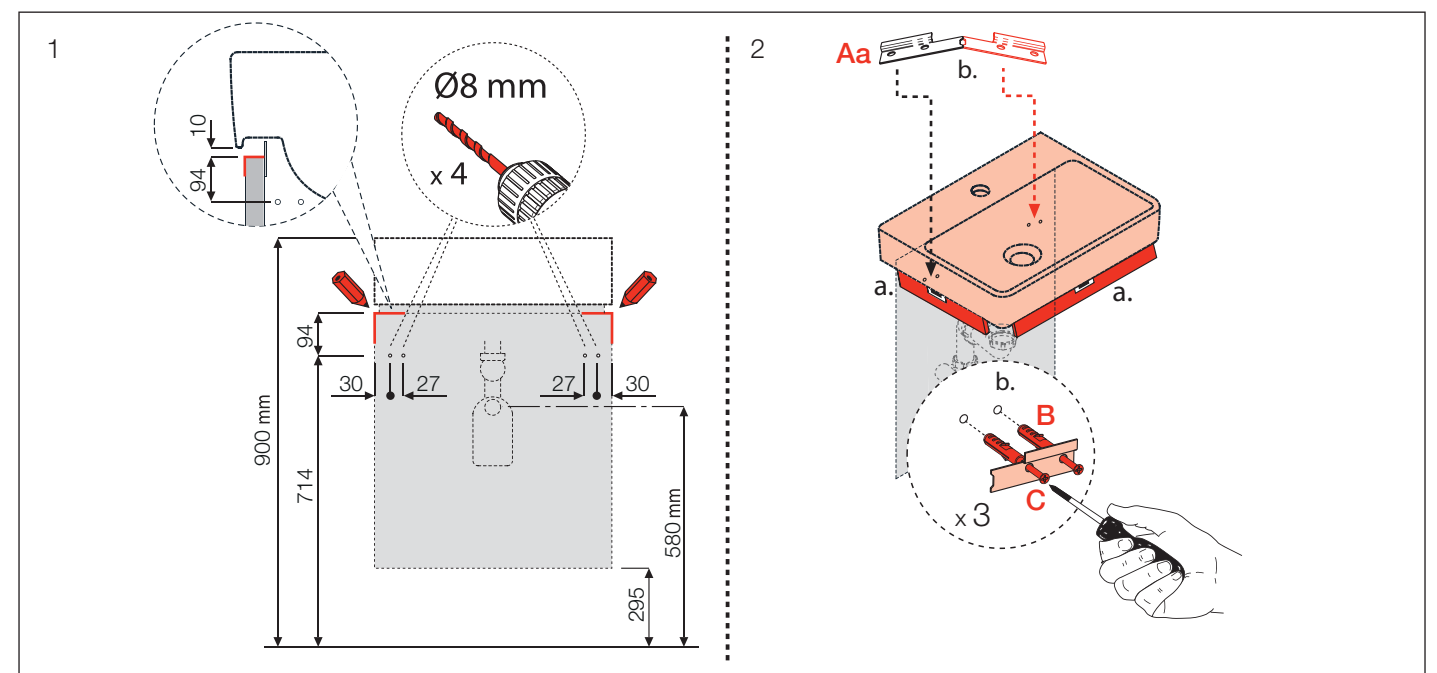

DE/FR/IT/EN/ES/NL/CS/LT/PL/HU/RU/BG