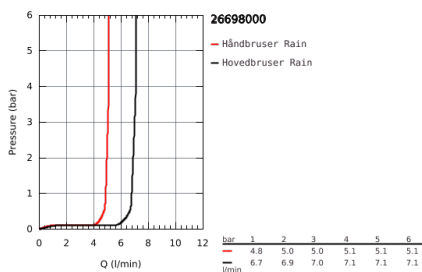

26 698 000 VITALIO START SYSTEM 250 CUBE FLEX BRUSESISTEM MED OMSKIFTER TIL VÆGMONTERING

PRODUKTBESKRIVELSE

- Farve: chrome
- bestående af:
 - horisontal 390 mm brusearm, justerbar før installation
 - med omskifteren kan du vælge mellem håndbruser, hovedbruser eller hovedbruser Eco indstilling
- head shower Vitalio Comfort 250 (26 695)
- 2 brusemønstre (via omskifter):
 - Rain, SmartRain
 - Hovedbruser med hvid plade
- med kugleled
- Kugleled $\pm 10^\circ$
- GROHE Water Saving 9,5 l/min gennemstrømningsbegrænser
- hand shower Vitalio Start 100 (27 940)
- 1 stråletype:
 - Rain
- GROHE Water Saving 5,7 l/min. gennemstrømningsbegrænser
- glideelementets højde er justerbart
- afstand i mellem omskifter og øvre holder: 620 mm
- shower hose VitalioFlex Trend 1500 mm
- shower hose VitalioFlex Trend 1250 mm
- fleksibel installation: forbundet til vandhane / vægsammenslutning for vandforsyning med 1/2" gevind af den 1250 mm bruseslange
- GROHE Water Saving - reducerer vandforbruget og giver en perfekt gennemstrømning
- GROHE DreamSpray perfekt spraymønster
- GROHE Long-Life-belægning
- SpeedClean antikalksystem
- Indvendig vandføring for længere levetid
- ShockProof silikonerer modvirker skader ved tab/fald af bruser
- Consumer edition

26 698 000 VITALIO START SYSTEM 250 CUBE FLEX BRUSESYSTEM MED OMSKIFTER TIL VÆGMONTERING

RESERVEDELE , februar 2019 – now

- 1: Tætning Ø18,5 x Ø12 x 2 (Bestillingsnummer 0138900M)
 - 2: Si til håndbruser (Bestillingsnummer 48007000)
 - 3: Si til håndbruser (Bestillingsnummer 0700200M)
 - 4: Glideelement (Bestillingsnummer 12140000)
 - 5: Omstilling (Bestillingsnummer 48338000)
 - 6: Afstandsstykke, 8 mm (Bestillingsnummer 26496000)*
- * Valgfrit tilbehør