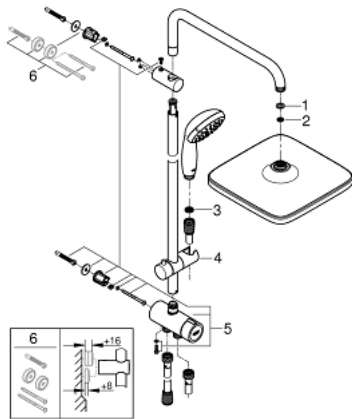

26 698 000 VITALIO START SYSTEM 250 CUBE FLEX BRUSESISTEM MED OMSKIFTER TIL VÆGMONTERING

PRODUKTBESKRIVELSE

- Farve: chrome
- bestående af:
 - horisontal 390 mm brusearm, justerbar før installation
 - med omskifteren kan du vælge mellem håndbruser, hovedbruser eller hovedbruser Eco indstilling
- head shower Vitalio Comfort 250 (26 695)
- 2 brusemønstre (via omskifter):
 - Rain, SmartRain
 - Hovedbruser med hvid plade
- med kugleled
- Kugleled $\pm 10^\circ$
- GROHE Water Saving 9,5 l/min gennemstrømningsbegrænser
- hand shower Vitalio Start 100 (27 940)
- 1 stråletype:
 - Rain
- GROHE Water Saving 5,7 l/min. gennemstrømningsbegrænser
- glideelementets højde er justerbart
- afstand i mellem omskifter og øvre holder: 620 mm
- shower hose VitalioFlex Trend 1500 mm
- shower hose VitalioFlex Trend 1250 mm
- fleksibel installation: forbundet til vandhane / vægsammenslutning for vandforsyning med 1/2" gevind af den 1250 mm bruseslange
- GROHE Water Saving - reducerer vandforbruget og giver en perfekt gennemstrømning
- GROHE DreamSpray perfekt spraymønster
- GROHE Long-Life-belægning
- SpeedClean antikalksystem
- Indvendig vandføring for længere levetid
- ShockProof silikonerer modvirker skader ved tab/fald af bruser
- Consumer edition

26 698 000 VITALIO START SYSTEM 250 CUBE FLEX BRUSESYSTEM MED OMSKIFTER TIL VÆGMONTERING

RESERVEDELE , februar 2019 – now

- 1: Tætning Ø18,5 x Ø12 x 2 (Bestillingsnummer 0138900M)
 - 2: Si til håndbruser (Bestillingsnummer 48007000)
 - 3: Si til håndbruser (Bestillingsnummer 0700200M)
 - 4: Glideelement (Bestillingsnummer 12140000)
 - 5: Omstilling (Bestillingsnummer 48338000)
 - 6: Afstandsstykke, 8 mm (Bestillingsnummer 26496000)*
- * Valgfrit tilbehør