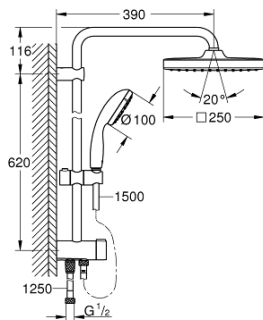

26 698 000 VITALIO START SYSTEM 250 CUBE FLEX BRUSESISTEM MED OMSKIFTER TIL VÆGMONTERING

PRODUKTBESKRIVELSE

- Farve: chrome
- bestående af:
 - horisontal 390 mm brusearm, justerbar før installation
 - med omskifteren kan du vælge mellem håndbruser, hovedbruser eller hovedbruser Eco indstilling
- head shower Vitalio Comfort 250 (26 695)
- 2 brusemønstre (via omskifter):
 - Rain, SmartRain
 - Hovedbruser med hvid plade
- med kugleled
- Kugleled $\pm 10^\circ$
- GROHE Water Saving 9,5 l/min gennemstrømningsbegrænser
- hand shower Vitalio Start 100 (27 940)
- 1 stråletype:
 - Rain
- GROHE Water Saving 5,7 l/min. gennemstrømningsbegrænser
- glideelementets højde er justerbart
- afstand i mellem omskifter og øvre holder: 620 mm
- shower hose VitalioFlex Trend 1500 mm
- shower hose VitalioFlex Trend 1250 mm
- fleksibel installation: forbundet til vandhane / vægsammenslutning for vandforsyning med 1/2" gevind af den 1250 mm bruseslange
- GROHE Water Saving - reducerer vandforbruget og giver en perfekt gennemstrømning
- GROHE DreamSpray perfekt spraymønster
- GROHE Long-Life-belægning
- SpeedClean antikalksystem
- Indvendig vandføring for længere levetid
- ShockProof silikonerer modvirker skader ved tab/fald af bruser
- Consumer edition

26 698 000 VITALIO START SYSTEM 250 CUBE FLEX BRUSESYSTEM MED OMSKIFTER TIL VÆGMONTERING

RESERVEDELE , februar 2019 – now

- 1: Tætning Ø18,5 x Ø12 x 2 (Bestillingsnummer 0138900M)
 - 2: Si til håndbruser (Bestillingsnummer 48007000)
 - 3: Si til håndbruser (Bestillingsnummer 0700200M)
 - 4: Glideelement (Bestillingsnummer 12140000)
 - 5: Omstilling (Bestillingsnummer 48338000)
 - 6: Afstandsstykke, 8 mm (Bestillingsnummer 26496000)*
- * Valgfrit tilbehør