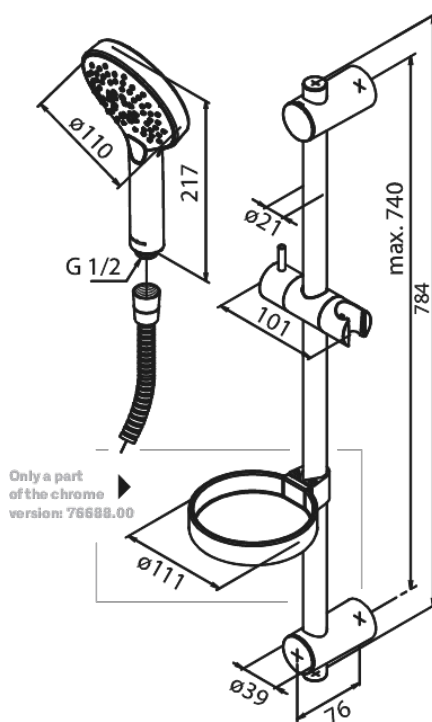

Unikke egenskaber

FM Mattsson Denmark ApS
Hvidkærvej 48, 5250 Odense SV, CVR 56416218

Tlf.: 88 33 00 34 danmark@fmmattssongroup.com

Mere information på damixa.dk

damixa