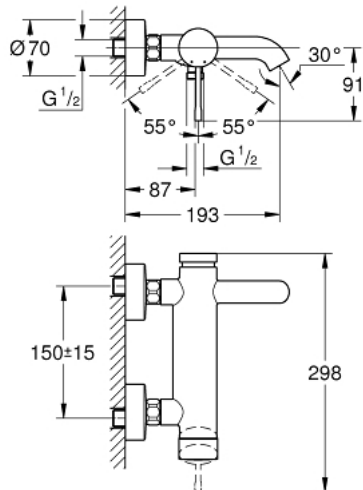

33 624 GN1 ESSENCE ETGREBSBATTERI TIL KAR & BRUS

PRODUKTBESKRIVELSE

- Farve: Børstet Cool Sunrise
- vægmonteret
- metalgreb
- GROHE SilkMove 35mm keramisk patron
- med temperaturbegrænser
- GROHE Long-Life-belægning
- automatisk omstilling: kar/brus
- mousseur
- bruserafgang 1/2"
- integreret kontraventil
- S-forskruninger
- Med kontraventil
- min. tryk 1,0 bar

33 624 GN1 ESSENCE ETGREBSBATTERI TIL KAR & BRUS