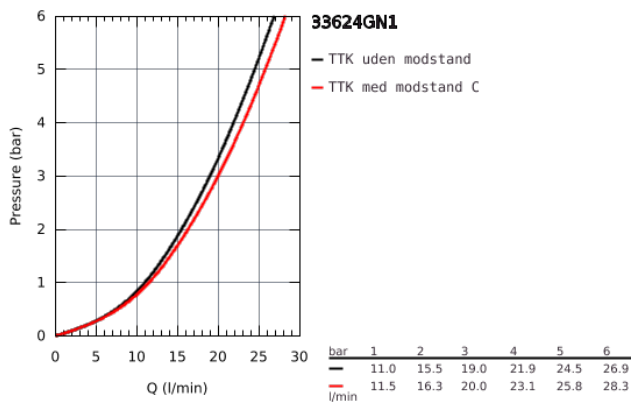

33 624 GN1 ESSENCE ETGREBSBATTERI TIL KAR & BRUS

PRODUKTBESKRIVELSE

- Farve: Børstet Cool Sunrise
- vægmonteret
- metalgreb
- GROHE SilkMove 35mm keramisk patron
- med temperaturbegrænser
- GROHE Long-Life-belægning
- automatisk omstilling: kar/brus
- mousseur
- bruserafgang 1/2"
- integreret kontraventil
- S-forskruninger
- Med kontraventil
- min. tryk 1,0 bar