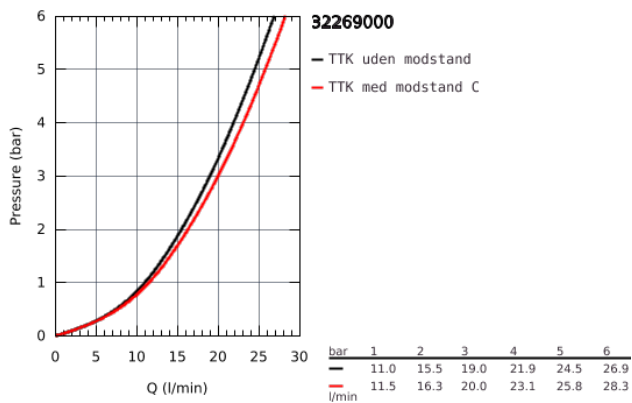

## 32 269 000 FEEL ETGREBSBATTERI TIL KAR & BRUS

### PRODUKTBESKRIVELSE

- Farve: chrome
- vægmonteret
- metalgreb
- GROHE SilkMove 46mm keramisk patron
- justerbar volumenbegrænser
- GROHE Long-Life-belægning
- automatisk omstilling: kar/brus
- bruseudtag 1/2" med integreret kontraventil
- mousseur
- S-forskrninger
- Med kontraventil
- vægrosette af metal
- temperaturbegrænser kan tilvælges (46 375)
- 