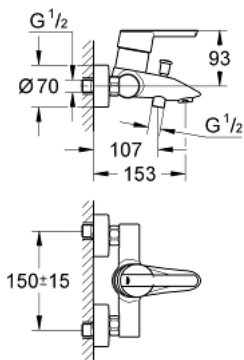

### PRODUKTBESKRIVELSE

- Farve: chrome
- vægmonteret
- metalgreb
- GROHE SilkMove 46mm keramisk patron
- justerbar volumenbegrænser
- GROHE Long-Life-belægning
- automatisk omstilling: kar/brus
- bruseudtag 1/2" med integreret kontraventil
- mousseur
- S-forskrninger
- Med kontraventil
- vægrosette af metal
- temperaturbegrænser kan tilvælges (46 375)
- 

## 32 269 000 FEEL ETGREBSBATTERI TIL KAR & BRUS

**RESERVEDELE** , juni 2008 – now

- 1: Greb (Bestillingsnummer 46607000)
- 2: Kappe (Bestillingsnummer 46578000)
- 3: Patron (Bestillingsnummer 46048000)
- 4: Omstillingsknap (Bestillingsnummer 65648000)
- 5: Omstilling (Bestillingsnummer 65655000)
- 6: Kontraventil til termostatbatterier (Bestillingsnummer 08565000)
- 7: Perlator (Bestillingsnummer 13952000)
- 8: Forlænger DN 20, 20 mm (Bestillingsnummer 0713000M)\*