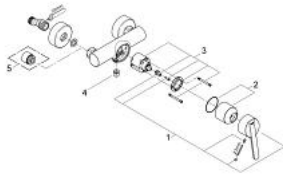

32 270 000 FEEL ETGREBSBATTERI TIL BRUS

RESERVEDELE , maj 2006 – now

1: Greb (Bestillingsnummer 46607000)

2: Kappe (Bestillingsnummer 46578000)

3: Patron (Bestillingsnummer 46048000)

4: Kontraventil til termostatbatterier (Bestillingsnummer 08565000)

5: Forlænger DN 20, 20 mm (Bestillingsnummer 0713000M)*

* Valgfrit tilbehør