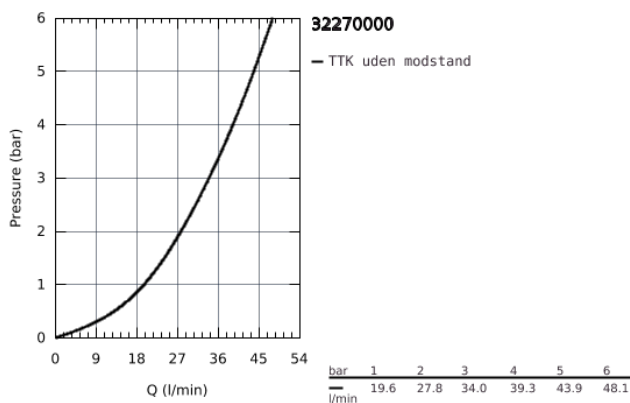

## 32 270 000 FEEL ETGREBSBATTERI TIL BRUS

### PRODUKTBESKRIVELSE

- Farve: chrome
- vægmonteret
- metalgreb
- GROHE SilkMove 46mm keramisk patron
- justerbar volumenbegrænser
- GROHE Long-Life-belægning
- bruseudtag 1/2" med integreret kontraventil
- S-forskrninger
- Med kontraventil
- vægrosette af metal
- temperaturbegrænser kan tilvælges (46 375)
- 