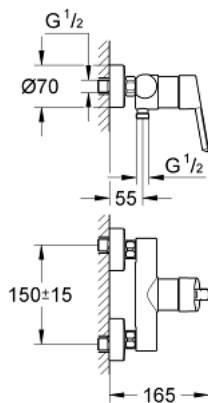

### PRODUKTBESKRIVELSE

- Farve: chrome
- vægmonteret
- metalgreb
- GROHE SilkMove 46mm keramisk patron
- justerbar volumenbegrænser
- GROHE Long-Life-belægning
- bruseudtag 1/2" med integreret kontraventil
- S-forskrninger
- Med kontraventil
- vægrosette af metal
- temperaturbegrænser kan tilvælges (46 375)
- 

## 32 270 000 FEEL ETGREBSBATTERI TIL BRUS

**RESERVEDELE** , maj 2006 – now

1: Greb (Bestillingsnummer 46607000)

2: Kappe (Bestillingsnummer 46578000)

3: Patron (Bestillingsnummer 46048000)

4: Kontraventil til termostatbatterier (Bestillingsnummer 08565000)

5: Forlænger DN 20, 20 mm (Bestillingsnummer 0713000M)\*

\* Valgfrit tilbehør