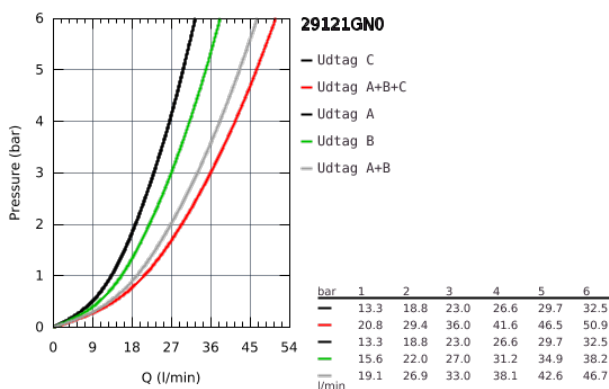

29 121 GN0 GROHTHERM SMARTCONTROL TERMOSTAT TIL INDBYGNING MED 3 VENTILER

PRODUKTBESKRIVELSE

- Farve: Børstet Cool Sunrise
- Forplade, skal installeres med:
- GROHE Rapido SmartBox 35 600/35 604
- metal væglade med GROHE FastFixation (al installation skjules), 6° justerbar
- GROHE Long-Life-belægning
- SmartControl - tryk for ON-OFF trykbetjening for aktivering/deaktivering, drej for at justere volumen fra GROHE Water Saving til fuld gennemstrømning
- udskiftelige symboler
- GROHE TurboStat kompakt termostatelement
- med GROHE SafeStop ved 38° C
- GROHE SafeStop Plus valgfri temperaturbegrænser på 43°C / 46°C inkluderet
- indbygget kontraventil og snavssamler
- flere udgange kan anvendes samtidigt
- indbygningsdele købes separat
- vandflow på udløb: udløb A = 23 l/min udløb B = 27 l/min udløb C = 23 l/min udløb A + B = 33 l/min udløb A + B + C = 36 l/min

29 121 GN0 GROHTHERM SMARTCONTROL TERMOSTAT TIL INDBYGNING MED 3 VENTILER