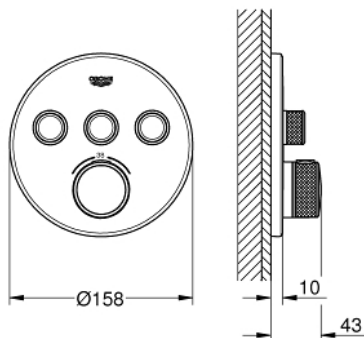

29 121 GN0 GROHTHERM SMARTCONTROL TERMOSTAT TIL INDBYGNING MED 3 VENTILER

PRODUKTBESKRIVELSE

- Farve: Børstet Cool Sunrise
- Forplade, skal installeres med:
- GROHE Rapido SmartBox 35 600/35 604
- metal væglade med GROHE FastFixation (al installation skjules), 6° justerbar
- GROHE Long-Life-belægning
- SmartControl - tryk for ON-OFF trykbetjening for aktivering/deaktivering, drej for at justere volumen fra GROHE Water Saving til fuld gennemstrømning
- udskiftelige symboler
- GROHE TurboStat kompakt termostatelement
- med GROHE SafeStop ved 38° C
- GROHE SafeStop Plus valgfri temperaturbegrænser på 43°C / 46°C inkluderet
- indbygget kontraventil og snavssamler
- flere udgange kan anvendes samtidigt
- indbygningsdele købes separat
- vandflow på udløb: udløb A = 23 l/min udløb B = 27 l/min udløb C = 23 l/min udløb A + B = 33 l/min udløb A + B + C = 36 l/min

29 121 GN0 GROHTHERM SMARTCONTROL TERMOSTAT TIL INDBYGNING MED 3 VENTILER