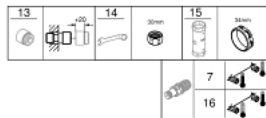

34 788 000 PRECISION FEEL TERMOSTATBATTERI TIL BRUS

PRODUKTBESKRIVELSE

- Farve: chrome
- vægmonteret
- GROHE CoolTouch sikkerhedskabinet på termostaten så den ikke bliver for varm at røre ved
- GROHE Long-Life-belægning
- GROHE TurboStat kompakt termostatelement
- GROHE ProGrip med riflet overflade
- med GROHE SafeStop ved 38° C
- GROHE Water Saving - reducerer vandforbruget og giver en perfekt gennemstrømning
- GROHE AquaDimmer Eco med multipel funktion:
 - - mængderegulering
 - - integreret GROHE EcoButton(ecoknap med et økonomisk, vandbesparende stop)
 - - omstilling: kar/brus
- integreret blandingsspærre
- bruserafgang ned 1/2"
- mousseur
- indbyggede kontraventiler
- S-forskruninger
- snavssamler
- rosette i metal
- Med kontraventil
-

34 788 000 PRECISION FEEL TERMOSTATBATTERI TIL BRUS

RESERVEDELE , juli 2019 – now

- 2: Anslag (Bestillingsnummer 47977000)
 - 3: Aquadimmer (Bestillingsnummer 12433000)
 - 3.1: O-ring (Bestillingsnummer 0305600M)
 - 4: Foringsrør til ny GroheTherm (Bestillingsnummer 47751000)
 - 5: Afspærringshåndtag (Bestillingsnummer 49160000)
 - 6: Befæstigelsesring (Bestillingsnummer 47743000)
 - 7: Termostat compact patron 1/2" (Bestillingsnummer 47439000)
 - 8: vandføring (Bestillingsnummer 47975000)
 - 9: Perlator (Bestillingsnummer 13952000)
 - 10: Kontraventil til termostatbatterier (Bestillingsnummer 08565000)
 - 10: Afspærringshåndtag (Bestillingsnummer 49162000)
 - 11: Kontraventil til termostatbatterier (Bestillingsnummer 47189000)
 - 11.1: Snavssamler (Bestillingsnummer 0726400M)
 - 11.2: Kontraventil til termostatbatterier (Bestillingsnummer 08565000)
 - 11.3: O-ring Ø17 x Ø2 (Bestillingsnummer 0305500M)
 - 12: S-tilslutning (Bestillingsnummer 12662000)
 - 13: Forlænger DN 20, 20 mm (Bestillingsnummer 0713000M)*
 - 14: Specialnøgle (Bestillingsnummer 19377000)*
 - 15: Topnøgle (Bestillingsnummer 19332000)*
 - 16: GROHE TurboStat patron 1/2" (Bestillingsnummer 47175000)*
- * Valgfrit tilbehør