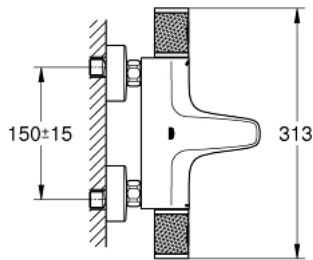

34 788 000 PRECISION FEEL TERMOSTATBATTERI TIL BRUS

PRODUKTBESKRIVELSE

- Farve: chrome
- vægmonteret
- GROHE CoolTouch sikkerhedskabinet på termostaten så den ikke bliver for varm at røre ved
- GROHE Long-Life-belægning
- GROHE TurboStat kompakt termostatelement
- GROHE ProGrip med riflet overflade
- med GROHE SafeStop ved 38° C
- GROHE Water Saving - reducerer vandforbruget og giver en perfekt gennemstrømning
- GROHE AquaDimmer Eco med multipel funktion:
 - - mængderegulering
 - - integreret GROHE EcoButton(ecoknap med et økonomisk, vandbesparende stop)
 - - omstilling: kar/brus
- integreret blandingsspærre
- bruserafgang ned 1/2"
- mousseur
- indbyggede kontraventiler
- S-forskruninger
- snavssamler
- rosette i metal
- Med kontraventil
-

34 788 000 PRECISION FEEL TERMOSTATBATTERI TIL BRUS

RESERVEDELE , juli 2019 – now

- 2: Anslag (Bestillingsnummer 47977000)
 - 3: Aquadimmer (Bestillingsnummer 12433000)
 - 3.1: O-ring (Bestillingsnummer 0305600M)
 - 4: Foringsrør til ny GroheTherm (Bestillingsnummer 47751000)
 - 5: Afspærringshåndtag (Bestillingsnummer 49160000)
 - 6: Befæstigelsesring (Bestillingsnummer 47743000)
 - 7: Termostat compact patron 1/2" (Bestillingsnummer 47439000)
 - 8: vandføring (Bestillingsnummer 47975000)
 - 9: Perlator (Bestillingsnummer 13952000)
 - 10: Kontraventil til termostatbatterier (Bestillingsnummer 08565000)
 - 10: Afspærringshåndtag (Bestillingsnummer 49162000)
 - 11: Kontraventil til termostatbatterier (Bestillingsnummer 47189000)
 - 11.1: Snavssamler (Bestillingsnummer 0726400M)
 - 11.2: Kontraventil til termostatbatterier (Bestillingsnummer 08565000)
 - 11.3: O-ring Ø17 x Ø2 (Bestillingsnummer 0305500M)
 - 12: S-tilslutning (Bestillingsnummer 12662000)
 - 13: Forlænger DN 20, 20 mm (Bestillingsnummer 0713000M)*
 - 14: Specialnøgle (Bestillingsnummer 19377000)*
 - 15: Topnøgle (Bestillingsnummer 19332000)*
 - 16: GROHE TurboStat patron 1/2" (Bestillingsnummer 47175000)*
- * Valgfrit tilbehør