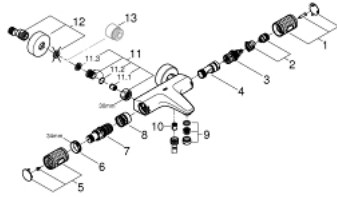

34 788 000 PRECISION FEEL TERMOSTATBATTERI TIL BRUS

PRODUKTBESKRIVELSE

- Farve: chrome
- vægmonteret
- GROHE CoolTouch sikkerhedskabinet på termostaten så den ikke bliver for varm at røre ved
- GROHE Long-Life-belægning
- GROHE TurboStat kompakt termostatelement
- GROHE ProGrip med riflet overflade
- med GROHE SafeStop ved 38° C
- GROHE Water Saving - reducerer vandforbruget og giver en perfekt gennemstrømning
- GROHE AquaDimmer Eco med multipel funktion:
 - - mængderegulering
 - - integreret GROHE EcoButton(ecoknap med et økonomisk, vandbesparende stop)
 - - omstilling: kar/brus
- integreret blandingsspærre
- bruserafgang ned 1/2"
- mousseur
- indbyggede kontraventiler
- S-forskruninger
- snavssamler
- rosette i metal
- Med kontraventil
-

34 788 000 PRECISION FEEL TERMOSTATBATTERI TIL BRUS

RESERVEDELE , juli 2019 – now

- 2: Anslag (Bestillingsnummer 47977000)
 - 3: Aquadimmer (Bestillingsnummer 12433000)
 - 3.1: O-ring (Bestillingsnummer 0305600M)
 - 4: Foringsrør til ny GroheTherm (Bestillingsnummer 47751000)
 - 5: Afspærringshåndtag (Bestillingsnummer 49160000)
 - 6: Befæstigelsesring (Bestillingsnummer 47743000)
 - 7: Termostat compact patron 1/2" (Bestillingsnummer 47439000)
 - 8: vandføring (Bestillingsnummer 47975000)
 - 9: Perlator (Bestillingsnummer 13952000)
 - 10: Kontraventil til termostatbatterier (Bestillingsnummer 08565000)
 - 10: Afspærringshåndtag (Bestillingsnummer 49162000)
 - 11: Kontraventil til termostatbatterier (Bestillingsnummer 47189000)
 - 11.1: Snavssamler (Bestillingsnummer 0726400M)
 - 11.2: Kontraventil til termostatbatterier (Bestillingsnummer 08565000)
 - 11.3: O-ring Ø17 x Ø2 (Bestillingsnummer 0305500M)
 - 12: S-tilslutning (Bestillingsnummer 12662000)
 - 13: Forlænger DN 20, 20 mm (Bestillingsnummer 0713000M)*
 - 14: Specialnøgle (Bestillingsnummer 19377000)*
 - 15: Topnøgle (Bestillingsnummer 19332000)*
 - 16: GROHE TurboStat patron 1/2" (Bestillingsnummer 47175000)*
- * Valgfrit tilbehør