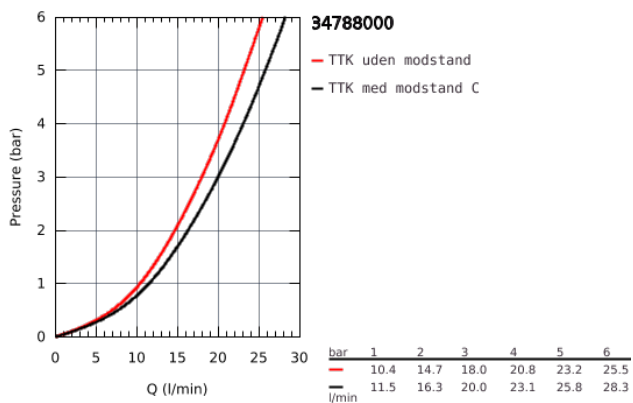

34 788 000 PRECISION FEEL TERMOSTATBATTERI TIL BRUS

PRODUKTBESKRIVELSE

- Farve: chrome
- vægmonteret
- GROHE CoolTouch sikkerhedskabinet på termostaten så den ikke bliver for varm at røre ved
- GROHE Long-Life-belægning
- GROHE TurboStat kompakt termostatelement
- GROHE ProGrip med riflet overflade
- med GROHE SafeStop ved 38° C
- GROHE Water Saving - reducerer vandforbruget og giver en perfekt gennemstrømning
- GROHE AquaDimmer Eco med multipel funktion:
 - - mængderegulering
 - - integreret GROHE EcoButton(ecoknap med et økonomisk, vandbesparende stop)
 - - omstilling: kar/brus
- integreret blandingsspærre
- bruserafgang ned 1/2"
- mousseur
- indbyggede kontraventiler
- S-forskruninger
- snavssamler
- rosette i metal
- Med kontraventil
-