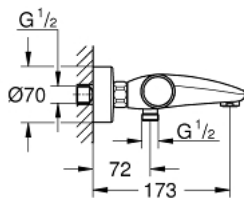

34 788 000 PRECISION FEEL TERMOSTATBATTERI TIL BRUS

PRODUKTBESKRIVELSE

- Farve: chrome
- vægmonteret
- GROHE CoolTouch sikkerhedskabinet på termostaten så den ikke bliver for varm at røre ved
- GROHE Long-Life-belægning
- GROHE TurboStat kompakt termostatelement
- GROHE ProGrip med riflet overflade
- med GROHE SafeStop ved 38° C
- GROHE Water Saving - reducerer vandforbruget og giver en perfekt gennemstrømning
- GROHE AquaDimmer Eco med multipel funktion:
 - - mængderegulering
 - - integreret GROHE EcoButton(ecoknap med et økonomisk, vandbesparende stop)
 - - omstilling: kar/brus
- integreret blandingsspærre
- bruserafgang ned 1/2"
- mousseur
- indbyggede kontraventiler
- S-forskruninger
- snavssamler
- rosette i metal
- Med kontraventil
-

34 788 000 PRECISION FEEL TERMOSTATBATTERI TIL BRUS

RESERVEDELE , juli 2019 – now

- 2: Anslag (Bestillingsnummer 47977000)
 - 3: Aquadimmer (Bestillingsnummer 12433000)
 - 3.1: O-ring (Bestillingsnummer 0305600M)
 - 4: Foringsrør til ny GroheTherm (Bestillingsnummer 47751000)
 - 5: Afspærringshåndtag (Bestillingsnummer 49160000)
 - 6: Befæstigelsesring (Bestillingsnummer 47743000)
 - 7: Termostat compact patron 1/2" (Bestillingsnummer 47439000)
 - 8: vandføring (Bestillingsnummer 47975000)
 - 9: Perlator (Bestillingsnummer 13952000)
 - 10: Kontraventil til termostatbatterier (Bestillingsnummer 08565000)
 - 10: Afspærringshåndtag (Bestillingsnummer 49162000)
 - 11: Kontraventil til termostatbatterier (Bestillingsnummer 47189000)
 - 11.1: Snavssamler (Bestillingsnummer 0726400M)
 - 11.2: Kontraventil til termostatbatterier (Bestillingsnummer 08565000)
 - 11.3: O-ring Ø17 x Ø2 (Bestillingsnummer 0305500M)
 - 12: S-tilslutning (Bestillingsnummer 12662000)
 - 13: Forlænger DN 20, 20 mm (Bestillingsnummer 0713000M)*
 - 14: Specialnøgle (Bestillingsnummer 19377000)*
 - 15: Topnøgle (Bestillingsnummer 19332000)*
 - 16: GROHE TurboStat patron 1/2" (Bestillingsnummer 47175000)*
- * Valgfrit tilbehør