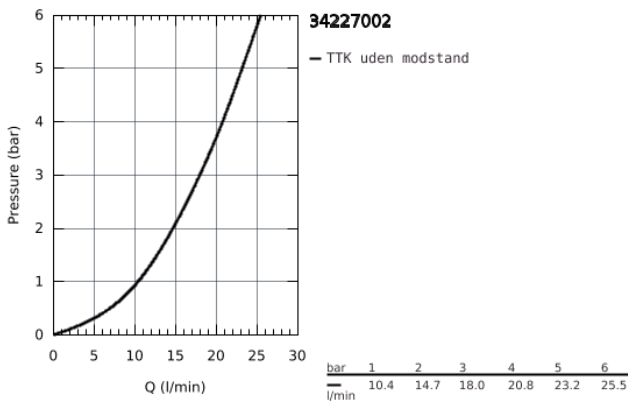

34 227 002 PRECISION TREND TERMOSTATBATTERI TIL BRUS

PRODUKTBESKRIVELSE

- Farve: chrome
- vægmonteret
- GROHE CoolTouch sikkerhedskabinet på termostaten så den ikke bliver for varm at røre ved
- GROHE Long-Life-belægning
- GROHE TurboStat kompakt termostatelement
- GROHE MetalGrip ergonomisk formet metal håndtag
- med GROHE SafeStop ved 38° C
- GROHE Water Saving - reducerer vandforbruget og giver en perfekt gennemstrømning
- GROHE AquaDimmer Eco med multipel funktion:
 - - mængderegulering
 - - integreret GROHE EcoButton(ecoknap med et økonomisk, vandbesparende stop)
 - - omstilling: kar/brus
- integreret blandingsspærre
- bruserafgang ned 1/2"
- mousseur
- indbyggede kontraventiler
- S-forskruninger
- snavssamler
- rosette i metal
- Med kontraventil
- GROHE QuickSpanner included in chrome variant only