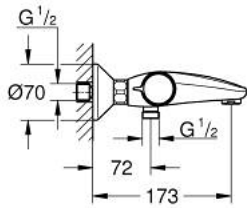

34 227 002 PRECISION TREND TERMOSTATBATTERI TIL BRUS

PRODUKTBESKRIVELSE

- Farve: chrome
- vægmonteret
- GROHE CoolTouch sikkerhedskabinet på termostaten så den ikke bliver for varm at røre ved
- GROHE Long-Life-belægning
- GROHE TurboStat kompakt termostatelement
- GROHE MetalGrip ergonomisk formet metal håndtag
- med GROHE SafeStop ved 38° C
- GROHE Water Saving - reducerer vandforbruget og giver en perfekt gennemstrømning
- GROHE AquaDimmer Eco med multipel funktion:
 - - mængderegulering
 - - integreret GROHE EcoButton(ecoknap med et økonomisk, vandbesparende stop)
 - - omstilling: kar/brus
- integreret blandingsspærre
- bruserafgang ned 1/2"
- mousseur
- indbyggede kontraventiler
- S-forskruninger
- snavssamler
- rosette i metal
- Med kontraventil
- GROHE QuickSpanner included in chrome variant only