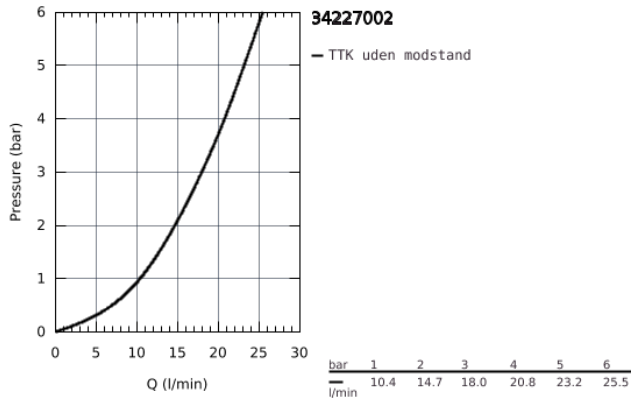

34 227 002 PRECISION TREND TERMOSTATBATTERI TIL BRUS