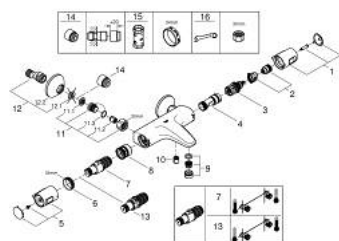

34 227 002 PRECISION TREND TERMOSTATBATTERI TIL BRUS

34 227 002 PRECISION TREND TERMOSTATBATTERI TIL BRUS

RESERVEDELE , september 2014 – now

- 1: Afspærringshåndtag (Bestillingsnummer 47991000)
- 2: Anslag (Bestillingsnummer 47977000)
- 3: Aquadimmer (Bestillingsnummer 12433000)
- 4: Foringsrør til ny GroheTherm (Bestillingsnummer 47751000)
- 5: Greb (Bestillingsnummer 47992000)
- 6: Befæstigelsesring (Bestillingsnummer 47743000)
- 7: Termostat compact patron 1/2" (Bestillingsnummer 47439000)
- 8: vandføring (Bestillingsnummer 47975000)
- 9: Perlator (Bestillingsnummer 13941000)
- 10: Kontraventil til termostatbatterier (Bestillingsnummer 08565000)
- 11: Kontraventil til termostatbatterier (Bestillingsnummer 47189000)
 - 11.1: Snavssamler (Bestillingsnummer 0726400M)
 - 11.2: Kontraventil til termostatbatterier (Bestillingsnummer 08565000)
 - 11.3: O-ring Ø17 x Ø2 (Bestillingsnummer 0305500M)
- 12: S-tilslutning (Bestillingsnummer 12075000)
 - 12.1: Pakning til pneumatisk afløbsventil (Bestillingsnummer 0138600M)
 - 12.2: Roset (Bestillingsnummer 0221000M)
- 13: GROHE TurboStat patron 1/2" (Bestillingsnummer 47175000)*
- 14: Forlænger DN 20, 20 mm (Bestillingsnummer 0713000M)*
- 15: Topnøgle (Bestillingsnummer 19332000)*
- 16: Specialnøgle (Bestillingsnummer 19377000)*