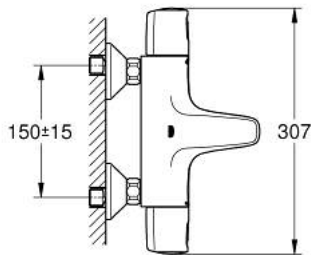

34 227 002 PRECISION TREND TERMOSTATBATTERI TIL BRUS

PRODUKTBESKRIVELSE

- Farve: chrome
- vægmonteret
- GROHE CoolTouch sikkerhedskabinet på termostaten så den ikke bliver for varm at røre ved
- GROHE Long-Life-belægning
- GROHE TurboStat kompakt termostatelement
- GROHE MetalGrip ergonomisk formet metal håndtag
- med GROHE SafeStop ved 38° C
- GROHE Water Saving - reducerer vandforbruget og giver en perfekt gennemstrømning
- GROHE AquaDimmer Eco med multipel funktion:
  - - mængderegulering
  - - integreret GROHE EcoButton(ecoknap med et økonomisk, vandbesparende stop)
  - - omstilling: kar/brus
- integreret blandingsspærre
- bruserafgang ned 1/2"
- mousseur
- indbyggede kontraventiler
- S-forskruninger
- snavssamler
- rosette i metal
- Med kontraventil
- GROHE QuickSpanner included in chrome variant only