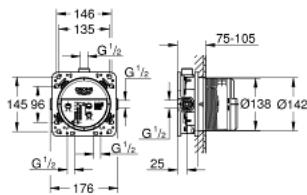

35 600 000 RAPIDO SMARTBOX UNIVERSAL INDBYGNINGSBOKS, 1/2"

PRODUKTBESKRIVELSE

- 3 stk. udgange 1/2" til hoved/håndbruser og/eller kar
- 2 stk. 1/2" vandtilgange i unden af indbyggingsboksen
- Justeringsmulighed vandret 0-6 grader
- Ud- og indgange er i messing
- Vådruksmembran medfølger
- stabil indbyggingsboks med beskyttende omslag
- For indbygning, vægmontering
- Tilbehør medfølger ikke:
- Lækagesikring GROHE nr. 47 790 000