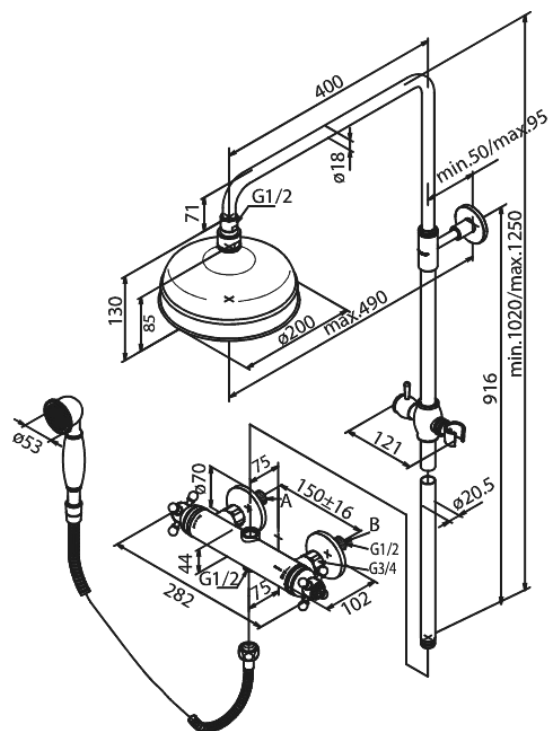

Unikke egenskaber

FM Mattsson Denmark ApS
Hvidkærvej 48, 5250 Odense SV, CVR 56416218

Tlf.: 88 33 00 34 danmark@fmmattssongroup.com

Mere information på damixa.dk

damixa