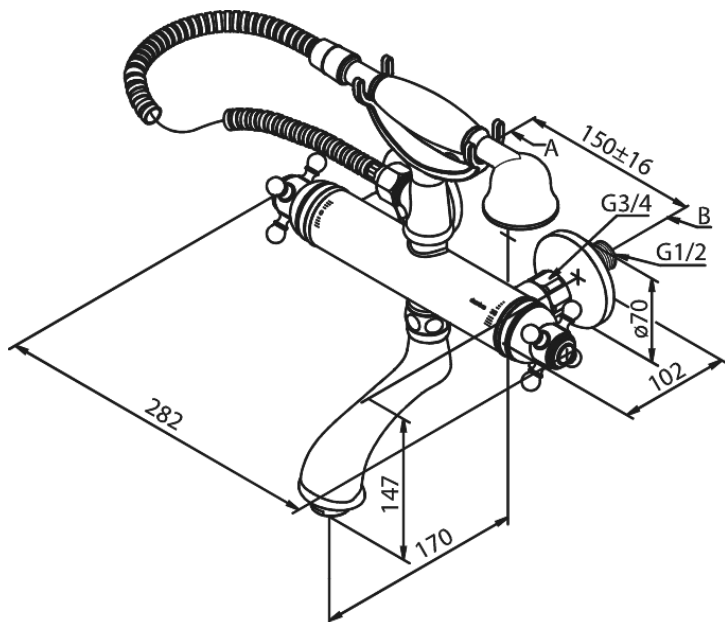

Unikke egenskaber

FM Mattsson Denmark ApS
Hvidkærvej 48, 5250 Odense SV, CVR 56416218

Tlf.: 88 33 00 34 danmark@fmmattssongroup.com

Mere information på damixa.dk

damixa