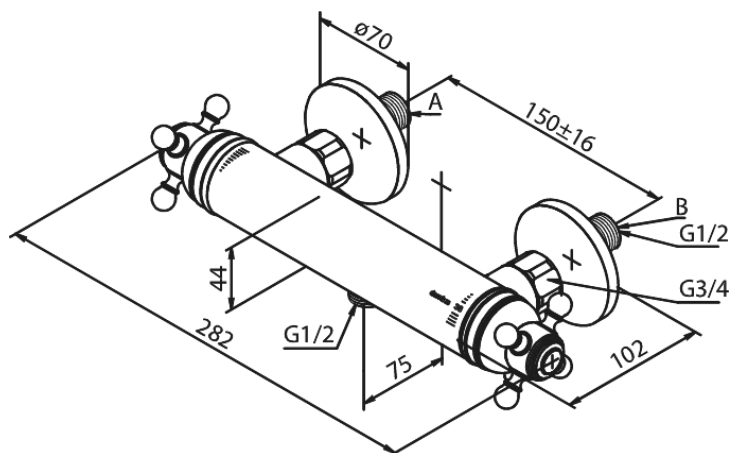

FM Mattsson Denmark ApS
Hvidkærvej 48, 5250 Odense SV, CVR 56416218

Tlf.: 88 33 00 34 danmark@fmmattssongroup.com

Mere information på damixa.dk

damixa