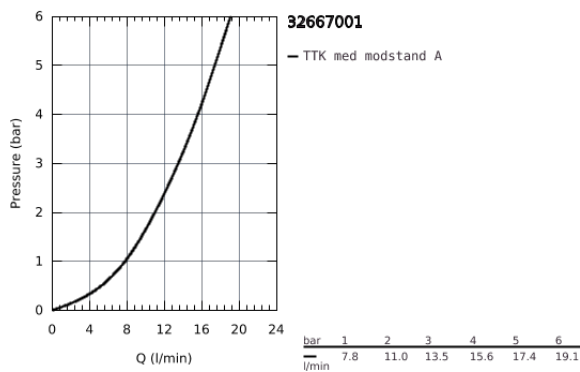

### PRODUKTBESKRIVELSE

- Farve: chrome
- vægmonteret
- GROHE Long-Life-belægning
- GROHE SilkMove 46mm keramisk patron
- mousseur
- justerbar volumenbegrænsner
- med svingtud
- svingradius 360°
  
- 280 mm fremspring
  
- S-forskrninger
- maximum flow rate (at 3 bar): 13.5 l/min