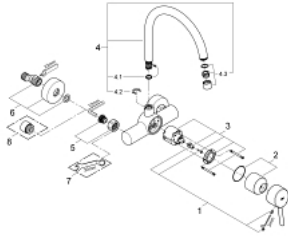

### PRODUKTBESKRIVELSE

- Farve: chrome
- vægmonteret
- GROHE Long-Life-belægning
- GROHE SilkMove 46mm keramisk patron
- mousseur
- justerbar volumenbegrænsner
- med svingtud
- svingradius 360°
  
- 280 mm fremspring
  
- S-forskrninger
- maximum flow rate (at 3 bar): 13.5 l/min

### **RESERVEDELE** , marts 2010 – now

- 1: Greb (Bestillingsnummer 46723000)
- 2: Kappe (Bestillingsnummer 46578000)
- 3: Patron (Bestillingsnummer 46048000)
- 4: Udløb (Bestillingsnummer 13266000)
- 4.1: O-ring Ø 13,5 x Ø 2,75 til svingtud (Bestillingsnummer 0128500M)
- 4.2: Låsering (Bestillingsnummer 0485300M)
- 4.3: Perlator (Bestillingsnummer 06574000)
- 4.3: Perlator (Bestillingsnummer 13935000)
- 5: Tilslutningsforskruning 1/2" (Bestillingsnummer 45044000)
- 6: S-tilslutning (Bestillingsnummer 12662000)
- 7: Specialnøgle (Bestillingsnummer 19377000)\*
- 8: Forlænger DN 20, 20 mm (Bestillingsnummer 0713000M)\*