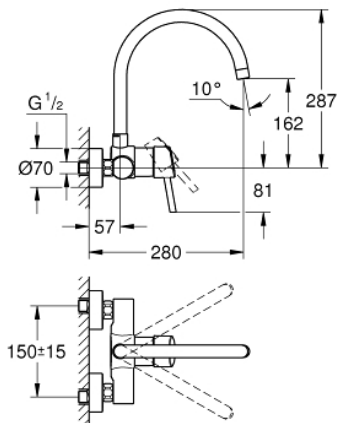

### PRODUKTBESKRIVELSE

- Farve: chrome
- vægmonteret
- GROHE Long-Life-belægning
- GROHE SilkMove 46mm keramisk patron
- mousseur
- justerbar volumenbegrænsner
- med svingtud
- svingradius 360°
  
- 280 mm fremspring
  
- S-forskrninger
- maximum flow rate (at 3 bar): 13.5 l/min

### **RESERVEDELE** , marts 2010 – now

- 1: Greb (Bestillingsnummer 46723000)
- 2: Kappe (Bestillingsnummer 46578000)
- 3: Patron (Bestillingsnummer 46048000)
- 4: Udløb (Bestillingsnummer 13266000)
- 4.1: O-ring Ø 13,5 x Ø 2,75 til svingtud (Bestillingsnummer 0128500M)
- 4.2: Låsering (Bestillingsnummer 0485300M)
- 4.3: Perlator (Bestillingsnummer 06574000)
- 4.3: Perlator (Bestillingsnummer 13935000)
- 5: Tilslutningsforskruning 1/2" (Bestillingsnummer 45044000)
- 6: S-tilslutning (Bestillingsnummer 12662000)
- 7: Specialnøgle (Bestillingsnummer 19377000)\*
- 8: Forlænger DN 20, 20 mm (Bestillingsnummer 0713000M)\*