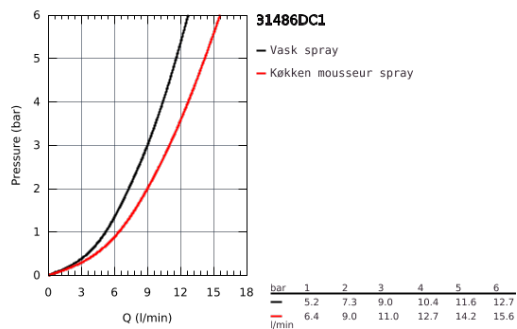

## 31 486 DC1 FEEL KØKKENARMATUR

### PRODUKTBESKRIVELSE

- Farve: Supersteel
- højt udløb
- Ethulsmontage
- GROHE SilkMove 35mm keramisk patron
- GROHE Long-Life-belægning
- GROHE EasyDock garanterer en let og smidig tilbagetrækning af udtræk til startpositionen
- isolerede indre vandveje - bly- og nikkelfri indeni vandhanen
- udtræk med dual spray
- omskifter: laminarspray/SpeedClean bruserstråle
- justerbar volumenbegrænser
- med svingtud
- svingradius 360°
- Med kontraventil
- Fleksible tilslutningslanger 3/8"
- system til hurtig montage
- QuickMount included