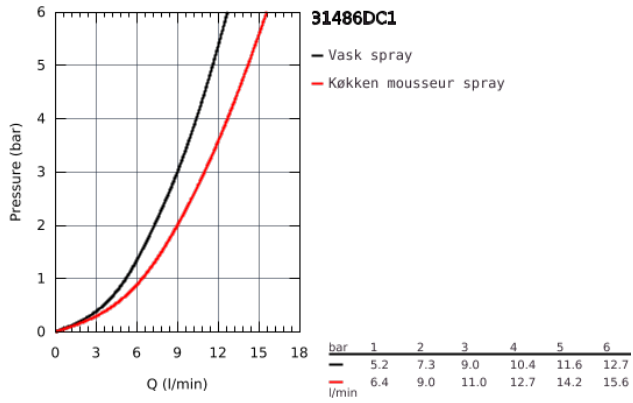

31 486 DC1 FEEL KØKKENARMATUR