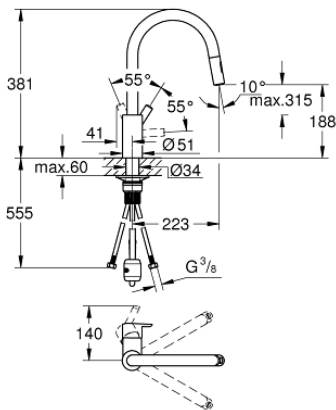

### PRODUKTBESKRIVELSE

- Farve: Supersteel
- højt udløb
- Ethulsmontage
- GROHE SilkMove 35mm keramisk patron
- GROHE Long-Life-belægning
- GROHE EasyDock garanterer en let og smidig tilbagetrækning af udtræk til startpositionen
- isolerede indre vandveje - bly- og nikkelfri indeni vandhanen
- udtræk med dual spray
- omskifter: laminarspray/SpeedClean bruserstråle
- justerbar volumenbegrænser
- med svingtud
- svingradius 360°
- Med kontraventil
- Fleksible tilslutningslanger 3/8"
- system til hurtig montage
- QuickMount included