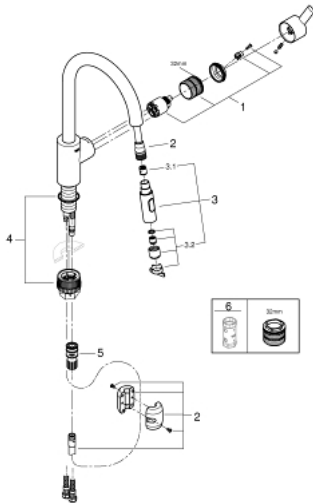

## 31 486 DC1 FEEL KØKKENARMATUR

### PRODUKTBESKRIVELSE

- Farve: Supersteel
- højt udløb
- Ethulsmontage
- GROHE SilkMove 35mm keramisk patron
- GROHE Long-Life-belægning
- GROHE EasyDock garanterer en let og smidig tilbagetrækning af udtræk til startpositionen
- isolerede indre vandveje - bly- og nikkelfri indeni vandhanen
- udtræk med dual spray
- omskifter: laminarspray/SpeedClean bruserstråle
- justerbar volumenbegrænser
- med svingtud
- svingradius 360°
- Med kontraventil
- Fleksible tilslutningslanger 3/8"
- system til hurtig montage
- QuickMount included

### RESERVEDELE , april 2020 – now

- 1: Patron (Bestillingsnummer 46374000)
  - 2: Bruseslange (Bestillingsnummer 48293000)
  - 3: Udræksbruser (Bestillingsnummer 48416DC0)
  - 3.1: Kontraventil til termostatbatterier (Bestillingsnummer 08565000)
  - 3.2: Perlator (Bestillingsnummer 48347000)
  - 4: Monteringsæt (Bestillingsnummer 48477000)
  - 5: Snapkobling (Bestillingsnummer 46338000)
  - 5.1: O-ring  $\varnothing 10 \times \varnothing 2,2$  (Bestillingsnummer 0057500M)
  - 6: Topnøgle (Bestillingsnummer 19332000)\*
- \* Valgfrit tilbehør