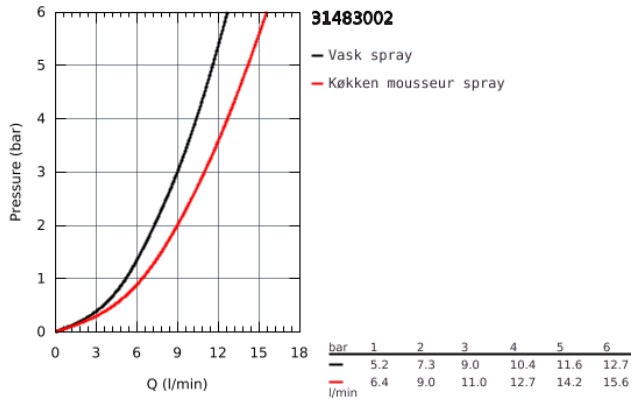

31 483 002 **CONCETTO KØKKENARMATUR**