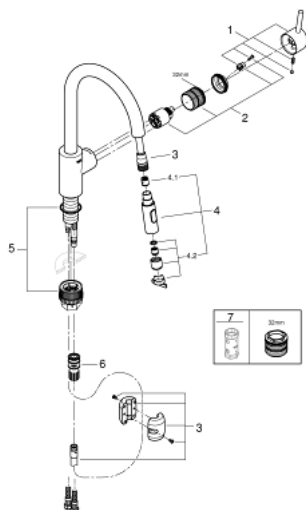

31 483 002 CONCETTO KØKKENARMATUR

PRODUKTBESKRIVELSE

- Farve: chrome
- højt udløb
- Ethulsmontage
- GROHE Long-Life-belægning
- GROHE SilkMove 35mm keramisk patron
- GROHE EasyDock garanterer en let og smidig tilbagetrækning af udtræk til startpositionen
- isolerede indre vandveje - bly- og nikkelfri indeni vandhanen
- udtræk med dual spray
- omskifter: laminarspray/SpeedClean bruserstråle
- justerbar volumenbegrænser
- med svingtud
- svingradius 360°
- Med kontraventil
- Fleksible tilslutningsslanger 3/8"
-
- maximum flow rate (at 3 bar): 9.5 l/min

31 483 002 **CONCETTO KØKKENARMATUR**

31 483 002 **CONCETTO KØKKENARMATUR**

RESERVEDELE , april 2020 – now

- 1: Greb (Bestillingsnummer 46754000)
- 2: Patron (Bestillingsnummer 46374000)
- 3: Bruseslange (Bestillingsnummer 48293000)
- 4: Udræksbruser (Bestillingsnummer 48416000)
- 4.1: Kontraventil til termostatbatterier (Bestillingsnummer 08565000)
- 4.2: Perlator (Bestillingsnummer 48347000)
- 5: Monteringssæt (Bestillingsnummer 48477000)
- 6: Snapkobling (Bestillingsnummer 46338000)
- 6.1: O-ring Ø10xØ2,2 (Bestillingsnummer 0057500M)
- 7: Topnøgle (Bestillingsnummer 19332000)*