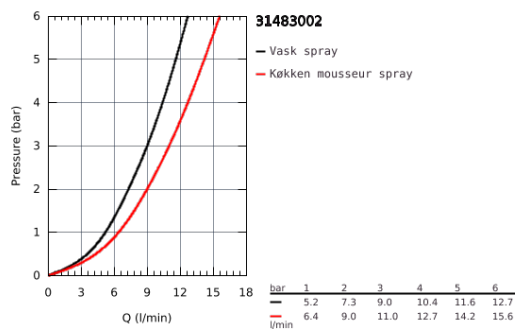

31 483 002 CONCETTO KØKKENARMATUR

PRODUKTBESKRIVELSE

- Farve: chrome
- højt udløb
- Ethulsmontage
- GROHE Long-Life-belægning
- GROHE SilkMove 35mm keramisk patron
- GROHE EasyDock garanterer en let og smidig tilbagetrækning af udtræk til startpositionen
- isolerede indre vandveje - bly- og nikkelfri indeni vandhanen
- udtræk med dual spray
- omskifter: laminarspray/SpeedClean bruserstråle
- justerbar volumenbegrænser
- med svingtud
- svingradius 360°
- Med kontraventil
- Fleksible tilslutningsslanger 3/8"
-
- maximum flow rate (at 3 bar): 9.5 l/min