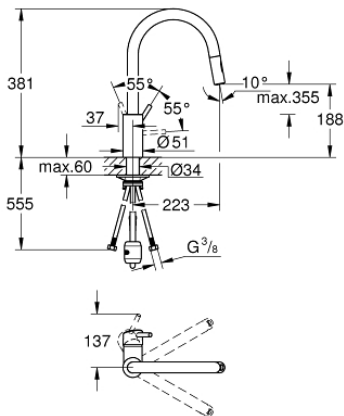

31 483 002 CONCETTO KØKKENARMATUR

PRODUKTBESKRIVELSE

- Farve: chrome
- højt udløb
- Ethulsmontage
- GROHE Long-Life-belægning
- GROHE SilkMove 35mm keramisk patron
- GROHE EasyDock garanterer en let og smidig tilbagetrækning af udtræk til startpositionen
- isolerede indre vandveje - bly- og nikkelfri indeni vandhanen
- udtræk med dual spray
- omskifter: laminarspray/SpeedClean bruserstråle
- justerbar volumenbegrænser
- med svingtud
- svingradius 360°
- Med kontraventil
- Fleksible tilslutningsslanger 3/8"
-
- maximum flow rate (at 3 bar): 9.5 l/min

31 483 002 **CONCETTO KØKKENARMATUR**

31 483 002 **CONCETTO KØKKENARMATUR**

RESERVEDELE , april 2020 – now

- 1: Greb (Bestillingsnummer 46754000)
- 2: Patron (Bestillingsnummer 46374000)
- 3: Bruseslange (Bestillingsnummer 48293000)
- 4: Udræksbruser (Bestillingsnummer 48416000)
- 4.1: Kontraventil til termostatbatterier (Bestillingsnummer 08565000)
- 4.2: Perlator (Bestillingsnummer 48347000)
- 5: Monteringssæt (Bestillingsnummer 48477000)
- 6: Snapkobling (Bestillingsnummer 46338000)
- 6.1: O-ring Ø10xØ2,2 (Bestillingsnummer 0057500M)
- 7: Topnøgle (Bestillingsnummer 19332000)*