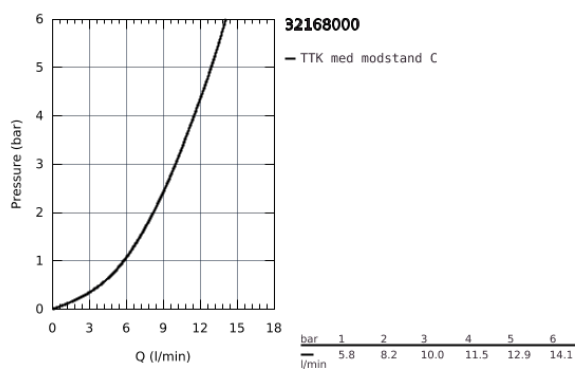

### PRODUKTBESKRIVELSE

- Farve: chrome
- L-tud
- Ethulsmontage
- GROHE Long-Life-belægning
- GROHE SilkMove 46mm keramisk patron
- GROHE EasyDock garanterer en let og smidig tilbagetrækning af udtræk til startpositionen
- udtrækkeligt mousseurudløb
- justerbar volumenbegrænser
- med svingtud
- svingradius 360°
- integreret kontraventil
- Med kontraventil
- Fleksible tilslutningslanger 3/8"
- system til hurtig montage
- maximum flow rate (at 3 bar): 10 l/min