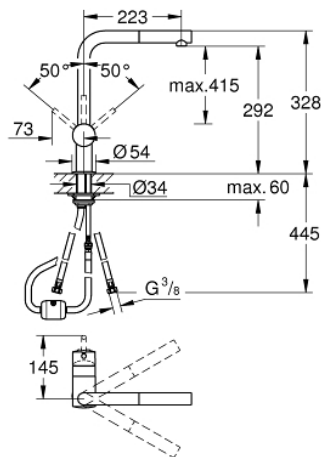

### PRODUKTBESKRIVELSE

- Farve: chrome
- L-tud
- Ethulsmontage
- GROHE Long-Life-belægning
- GROHE SilkMove 46mm keramisk patron
- GROHE EasyDock garanterer en let og smidig tilbagetrækning af udtræk til startpositionen
- udtrækkeligt mousseurudløb
- justerbar volumenbegrænser
- med svingtud
- svingradius 360°
- integreret kontraventil
- Med kontraventil
- Fleksible tilslutningslanger 3/8"
- system til hurtig montage
- maximum flow rate (at 3 bar): 10 l/min