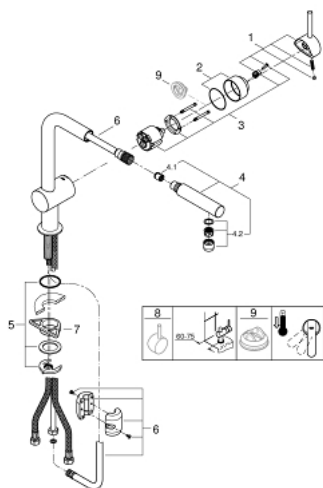

### PRODUKTBESKRIVELSE

- Farve: chrome
- L-tud
- Ethulsmontage
- GROHE Long-Life-belægning
- GROHE SilkMove 46mm keramisk patron
- GROHE EasyDock garanterer en let og smidig tilbagetrækning af udtræk til startpositionen
- udtrækkeligt mousseurudløb
- justerbar volumenbegrænser
- med svingtud
- svingradius 360°
- integreret kontraventil
- Med kontraventil
- Fleksible tilslutningslanger 3/8"
- system til hurtig montage
- maximum flow rate (at 3 bar): 10 l/min

### RESERVEDELE , november 2019 – now

- 1: Greb (Bestillingsnummer 46015000)
  - 2: Kappe (Bestillingsnummer 46025000)
  - 3: Patron (Bestillingsnummer 46048000)
  - 4: Udtræksbruser (Bestillingsnummer 46858000)
  - 4.1: Kontraventil til termostatbatterier (Bestillingsnummer 08565000)
  - 4.2: Perlator (Bestillingsnummer 13967000)
  - 5: Monteringsæt til Zedra / Minta (Bestillingsnummer 46345000)
  - 6: Bruseslange (Bestillingsnummer 48293000)
  - 7: Stabiliseringsplade til under køkkenbord plade (Bestillingsnummer 05334000 )
  - 8: Greb (Bestillingsnummer 40684000)\*
  - 9: Temperaturbegrænser (Bestillingsnummer 46375000)\*
- \* Valgfrit tilbehør