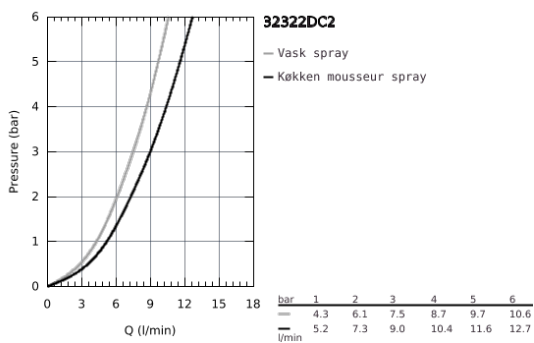

32 322 DC2 MINTA KØKKENARMATUR

PRODUKTBESKRIVELSE

- Farve: Supersteel
- U-tud
- Ethulsmontage
- GROHE Long-Life-belægning
- GROHE SilkMove 46mm keramisk patron
- GROHE EasyDock garanterer en let og smidig tilbagetrækning af udtræk til startpositionen
- udtræk med dual spray
- omskifter: laminarspray/SpeedClean bruserstråle
- justerbar volumenbegrænser
- med svingtud
- svingradius 360°
- integreret kontraventil
- Med kontraventil
- Fleksible tilslutningslanger 3/8"
- system til hurtig montage
- maximum flow rate (at 3 bar): 9 l/min