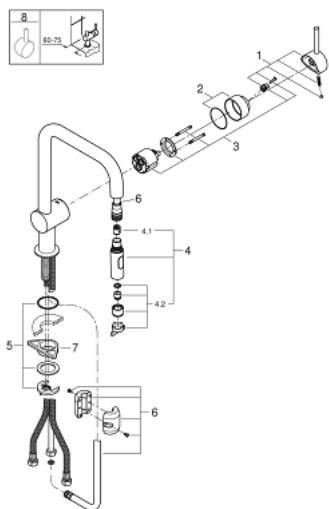

32 322 DC2 MINTA KØKKENARMATUR

PRODUKTBESKRIVELSE

- Farve: Supersteel
- U-tud
- Ethulsmontage
- GROHE Long-Life-belægning
- GROHE SilkMove 46mm keramisk patron
- GROHE EasyDock garanterer en let og smidig tilbagetrækning af udtræk til startpositionen
- udtræk med dual spray
- omskifter: laminarspray/SpeedClean bruserstråle
- justerbar volumenbegrænser
- med svingtud
- svingradius 360°
- integreret kontraventil
- Med kontraventil
- Fleksible tilslutningslanger 3/8"
- system til hurtig montage
- maximum flow rate (at 3 bar): 9 l/min

32 322 DC2 MINTA KØKKENARMATUR

RESERVEDELE , juli 2017 – now

- 1: Greb (Bestillingsnummer 46015DC0)
 - 2: Kappe (Bestillingsnummer 46025DC0)
 - 3: Patron (Bestillingsnummer 46048000)
 - 4: Udtræksbruser (Bestillingsnummer 48416DC0)
 - 4.1: Kontraventil til termostatbatterier (Bestillingsnummer 08565000)
 - 4.2: Perlator (Bestillingsnummer 48347000)
 - 5: Monteringsæt til Zedra / Minta (Bestillingsnummer 46345000)
 - 6: Bruseslange (Bestillingsnummer 48293000)
 - 7: Stabiliseringsplade til under køkkenbord plade (Bestillingsnummer 05334000)
 - 8: Greb (Bestillingsnummer 40684DC0)*
- * Valgfrit tilbehør