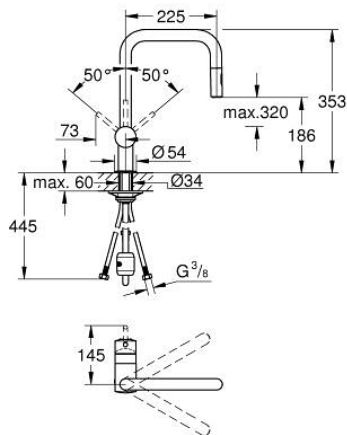

32 322 DC2 MINTA KØKKENARMATUR

PRODUKTBESKRIVELSE

- Farve: Supersteel
- U-tud
- Ethulsmontage
- GROHE Long-Life-belægning
- GROHE SilkMove 46mm keramisk patron
- GROHE EasyDock garanterer en let og smidig tilbagetrækning af udtræk til startpositionen
- udtræk med dual spray
- omskifter: laminarspray/SpeedClean bruserstråle
- justerbar volumenbegrænser
- med svingtud
- svingradius 360°
- integreret kontraventil
- Med kontraventil
- Fleksible tilslutningslanger 3/8"
- system til hurtig montage
- maximum flow rate (at 3 bar): 9 l/min

32 322 DC2 MINTA KØKKENARMATUR

RESERVEDELE , juli 2017 – now

- 1: Greb (Bestillingsnummer 46015DC0)
 - 2: Kappe (Bestillingsnummer 46025DC0)
 - 3: Patron (Bestillingsnummer 46048000)
 - 4: Udtræksbruser (Bestillingsnummer 48416DC0)
 - 4.1: Kontraventil til termostatbatterier (Bestillingsnummer 08565000)
 - 4.2: Perlator (Bestillingsnummer 48347000)
 - 5: Monteringsæt til Zedra / Minta (Bestillingsnummer 46345000)
 - 6: Bruseslange (Bestillingsnummer 48293000)
 - 7: Stabiliseringsplade til under køkkenbord plade (Bestillingsnummer 05334000)
 - 8: Greb (Bestillingsnummer 40684DC0)*
- * Valgfrit tilbehør