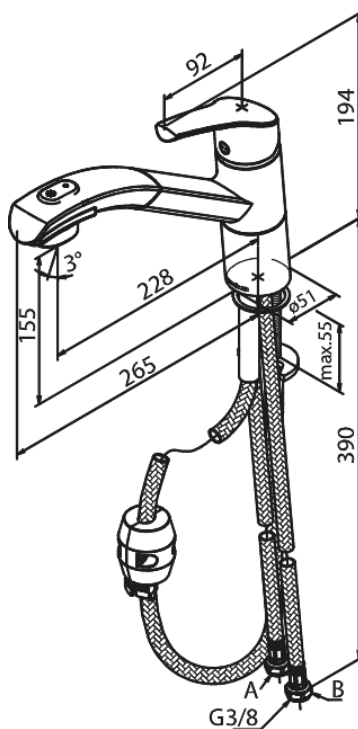

Unikke egenskaber

FM Mattsson Denmark ApS
Hvidkærvej 48, 5250 Odense SV, CVR 56416218

Tlf.: 88 33 00 34 danmark@fmmattssongroup.com

Mere information på damixa.dk

damixa