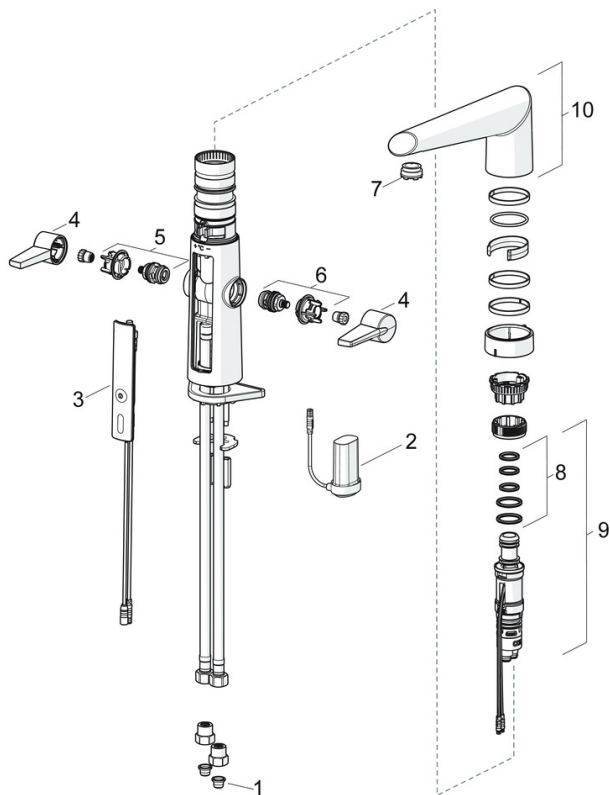

Reserve dele

SP2720F

Navn	Kode	WVS
01 Smudsfiltere	199257/2	704283430
02 Batteriboks	600617V	745131881
03 Omskifterenhed, 2720F	601227V	745131979
04 Greb	601094/2	745131973
05 Keramisk topstykke, varm	601092V	745131972
06 Keramisk topstykke, kold	601091V	745131971
07 Luftblander og nøgle, M24x1 STD CC S	601287V	745131984
08 Paknings sæt	601072V	745131970
09 Temperatur reguleringsdel, 2720F, 2725F	601106V	745131974
10 Tud Forkromet	601103V	745131969