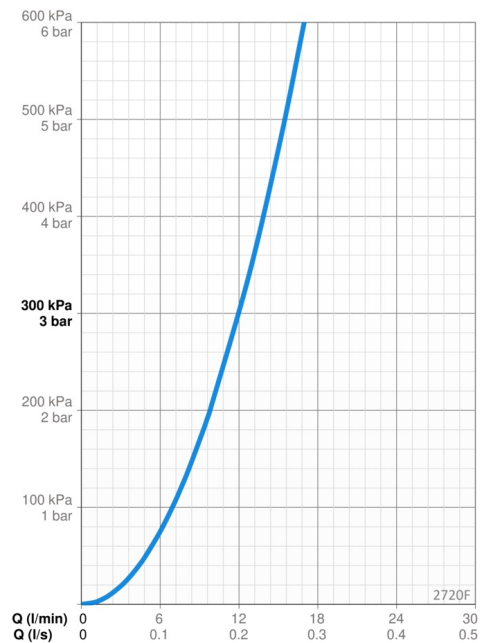

Tekniske data

Flow attributter

Vandmængde ved 300 kPa	0.2 l/s
Tryk tab (0.2 l/s)	290 kPa

Tekniske egenskaber

Varmtvandsforsyning	max. +70°C
Arbejdstryk	100 - 1000 kPa
Tilslutningsstørrelse	G3/8
Fremspring	193 mm
Forebyggelse af tilbageløb (EN1717)	AA
Materiale	Brass/Plastic

Software indstillinger

Efterløbetid	4 s
Automatisk skylning	off
Automatisk skylleperiode	30 s
Max. løbetid	40 s

Elektroniske attributter

Batteri	AA 1.5 V Lithium x 2

Bestemmelser

EU Direktiv	C € EMC Directive 2014/30/EU, RoHS Directive 2011/65/EU
EN standard	EN 15091, EN 817, ETSI EN 301 489-1 V1.9.2, ETSI EN 300 328 v2.2.2, EN 61000-6-1:2007, EN 61000-6-3:2007+A1:2011+AC:2012, EN 60335-1:2012+A11+A13+A14+A14+A2+A15:2021, Part 19.11.4
Støjklasse	I (ISO 3822)
Beskyttelsesklasse	IP 54

Godkendelser og Erklæringer

STF certifikat	EUF129-20002662-TH2
Sintef	Sintef Nr. 3083
KIWA SE	1462
UN38.3	UN38-3 Energizer L91