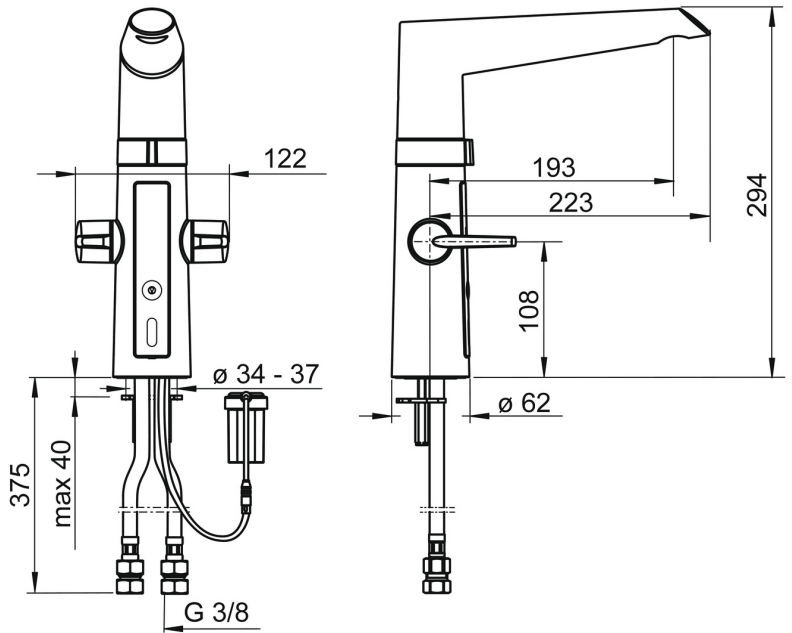

Reserve dele

SP2720F

Navn	Kode	WVS
01 Smudsfiltere	199257/2	704283430
02 Batteriboks	600617V	745131881
03 Omskifterenhed, 2720F	601227V	745131979
04 Greb	601094/2	745131973
05 Keramisk topstykke, varm	601092V	745131972
06 Keramisk topstykke, kold	601091V	745131971
07 Luftblander og nøgle, M24x1 STD CC S	601287V	745131984
08 Paknings sæt	601072V	745131970
09 Temperatur reguleringsdel, 2720F, 2725F	601106V	745131974
10 Tud Forkromet	601103V	745131969