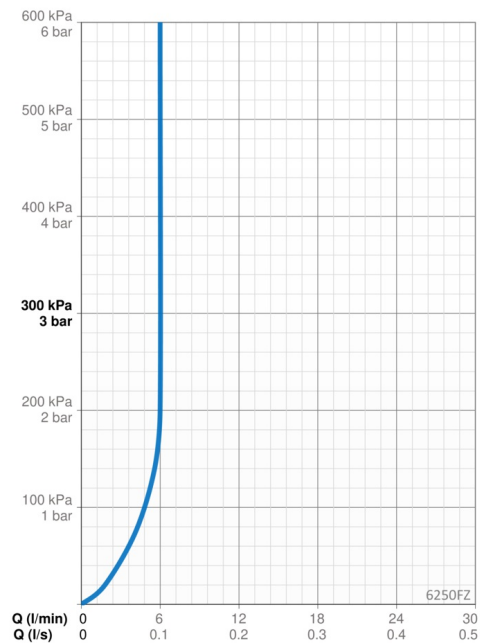

Tekniske data

Flow attributter

Vandmængde ved 300 kPa (med mængdebegrænser)	0.1 l/s
Tryk tab (0.1 l/s)	200 kPa

Tekniske egenskaber

Varmtvandsforsyning	max. +70°C
Arbejdstryk	100 - 1000 kPa
Tilslutningsstørrelse	G3/8
Fremspring	112 mm
Forebyggelse af tilbageløb (EN1717)	AA
Materiale	brass

Software indstillinger

Efterløbetid	3 s (1-20 s)
Automatisk skylning	off (off/1-120 h)
Automatisk skylleperiode	30 s (1-1800 s)
Max. løbetid	2 min (1 - 1800 s)

Elektroniske attributter

Batteri	Lithium 2CR5 6 V
Bluetooth version	4.x (D034445)

Bestemmelser

EU Direktiv	C € Radio Equipment Directive 2014/53/EU , Low Voltage Directive 2014/35/EU , EMC Directive 2014/30/EU , RoHS Directive 2011/65/EU
EN standard	EN 15091, ETSI EN 301 489-1 V1.9.2 , ETSI EN 300 328 v2.2.2 , EN 61000-6-1:2007 , EN 61000-6-3:2007+A1:2011+AC:2012 , EN 60335-1:2012+A11+A13+A1+A14+A2+A15:2021, Part 19.11.4
Støjklasse	I (ISO 3822)
Beskyttelsesklasse	IP 55

Godkendelser og Erklæringer

STF certifikat	EUF129-21002459-TH1
KIWA SE	1821
UN38.3	UN38-3 Maxell 2CR5
EPD	S-P-06394