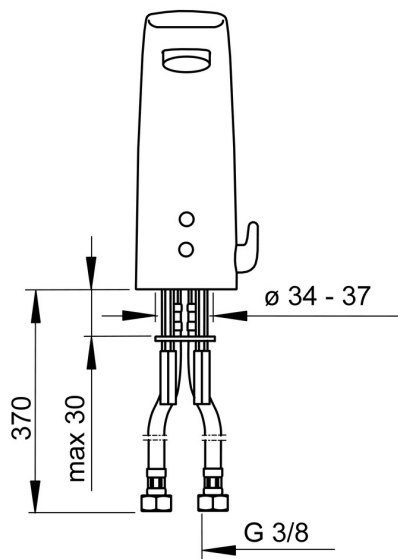

Reserve dele

SP6250FZ

Navn	Kode	WVS
01 Batteriboks, 2CR5 6 V	199417V	704283502
02 Lithium batteri, 2CR5 6 V	198330	704283500
03 Temperaturreguleringsgreb Forkromet	600581V	704266894
04 Prop Forkromet	600749V	704283512
05 Membran Udgået	199205V	704283629
05 Membran til magnetventil	1006500V	704283670
06 Magnetventil, 6 V	199206V	704283309
07 Sensor, 6/9/12 V, Bluetooth	1001424V	704270990
07 Sensor, 6/9/12 V Bluetooth (2020-)	1008924V	704270991
08 Luftblander og nøgle, M24x1, 6 l/min Forkromet	198692	704283630
09 Smudsfilter/kontraventil Forkromet	198473/2	704283425
10 Smudsfiltere	199257/2	704283430
11 Pakning, 8x14.3x2	600705/10	704283757
12 Temperatur reguleringsdel	199201V	704283513
13 Begrænser	601061V	704283540