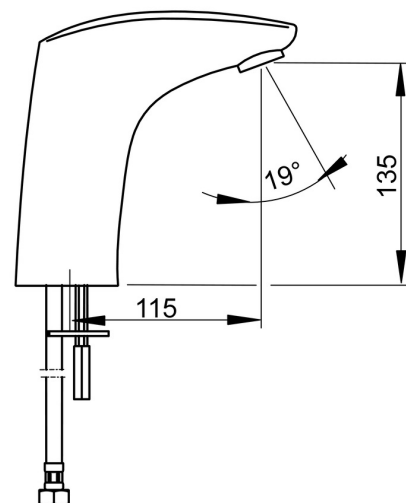

Reserve dele

SP6250FZ

Navn	Kode	WVS
01 Batteriboks, 2CR5 6 V	199417V	704283502
02 Lithium batteri, 2CR5 6 V	198330	704283500
03 Temperaturreguleringsgreb Forkromet	600581V	704266894
04 Prop Forkromet	600749V	704283512
05 Membran Udgået	199205V	704283629
05 Membran til magnetventil	1006500V	704283670
06 Magnetventil, 6 V	199206V	704283309
07 Sensor, 6/9/12 V, Bluetooth	1001424V	704270990
07 Sensor, 6/9/12 V Bluetooth (2020-)	1008924V	704270991
08 Luftblander og nøgle, M24x1, 6 l/min Forkromet	198692	704283630
09 Smudsfilter/kontraventil Forkromet	198473/2	704283425
10 Smudsfiltere	199257/2	704283430
11 Pakning, 8x14.3x2	600705/10	704283757
12 Temperatur reguleringsdel	199201V	704283513
13 Begrænser	601061V	704283540