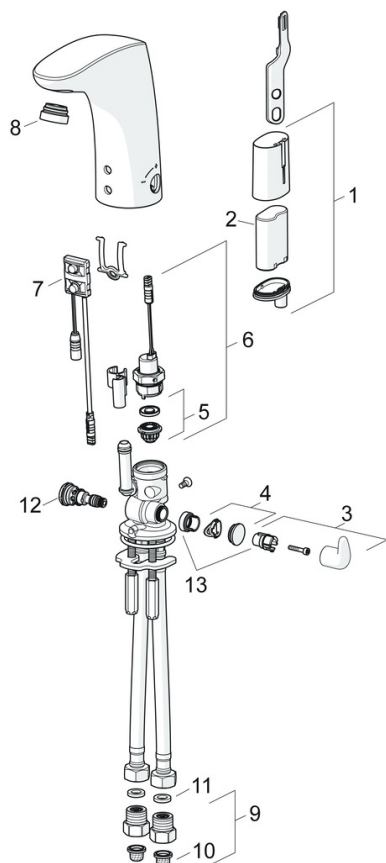

Tekniske data

Flow attributter

Vandmængde ved 300 kPa (med mængdebegrænser)	0.1 l/s
Tryk tab (0.1 l/s)	200 kPa

Tekniske egenskaber

Varmtvandsforsyning	max. +70°C
Arbejdstryk	100 - 1000 kPa
Tilslutningsstørrelse	G3/8
Fremspring	112 mm
Forebyggelse af tilbageløb (EN1717)	AA
Materiale	brass

Godkendelser og Erklæringer

STF certifikat	EUF129-21002459-TH1
KIWA SE	1821
UN38.3	UN38-3 Maxell 2CR5
EPD	S-P-06394

Reserve dele

SP6250FZ

Navn	Kode	WVS
01 Batteriboks, 2CR5 6 V	199417V	704283502
02 Lithium batteri, 2CR5 6 V	198330	704283500
03 Temperaturreguleringsgreb Forkromet	600581V	704266894
04 Prop Forkromet	600749V	704283512
05 Membran Udgået	199205V	704283629
05 Membran til magnetventil	1006500V	704283670
06 Magnetventil, 6 V	199206V	704283309
07 Sensor, 6/9/12 V, Bluetooth	1001424V	704270990
07 Sensor, 6/9/12 V Bluetooth (2020-)	1008924V	704270991
08 Luftblander og nøgle, M24x1, 6 l/min Forkromet	198692	704283630
09 Smudsfilter/kontraventil Forkromet	198473/2	704283425
10 Smudsfiltere	199257/2	704283430
11 Pakning, 8x14.3x2	600705/10	704283757
12 Temperatur reguleringsdel	199201V	704283513
13 Begrænser	601061V	704283540