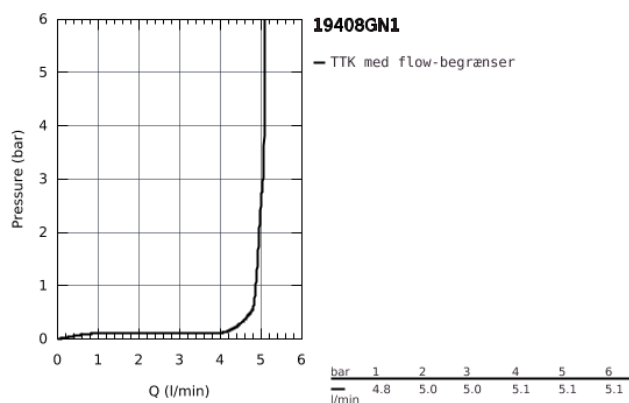

## 19 408 GN1 ESSENCE 2-HULS HÅNDVASKBATTERI M-SIZE

### PRODUKTBESKRIVELSE

- Farve: Børstet Cool Sunrise
- vægmonteret
- Forplade, skal installeres med:
  - 23 571 000
- uden indbygningsdele
- rosette i metal
- metalgreb
- GROHE Long-Life-belægning
- GROHE Water Saving mousseur 5,7 l/min
- GROHE Aquaguide justerbar mousseur
- centerafstand 110 mm
- fremspring 183 mm
- min. tryk 1,0 bar