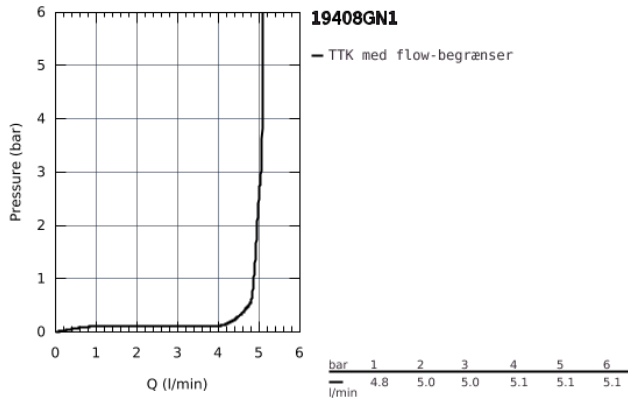

## 19 408 GN1 ESSENCE 2-HULS HÅNDVASKBATTERI M-SIZE

### PRODUKTBESKRIVELSE

- Farve: Børstet Cool Sunrise
- vægmonteret
- Forplade, skal installeres med:
  - 23 571 000
- uden indbygningsdele
- rosette i metal
- metalgreb
- GROHE Long-Life-belægning
- GROHE Water Saving mousseur 5,7 l/min
- GROHE Aquaguide justerbar mousseur
- centerafstand 110 mm
- fremspring 183 mm
- min. tryk 1,0 bar