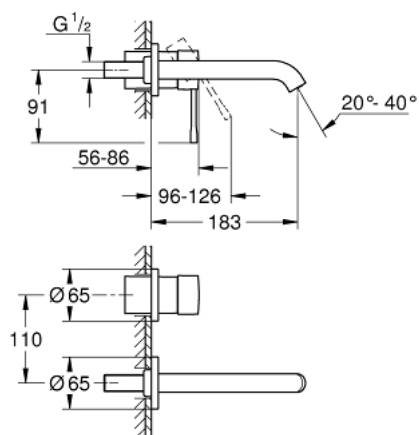

## 19 408 GN1 ESSENCE 2-HULS HÅNDVASKBATTERI M-SIZE

### PRODUKTBESKRIVELSE

- Farve: Børstet Cool Sunrise
- vægmonteret
- Forplade, skal installeres med:
  - 23 571 000
- uden indbygningsdele
- rosette i metal
- metalgreb
- GROHE Long-Life-belægning
- GROHE Water Saving mousseur 5,7 l/min
- GROHE Aquaguide justerbar mousseur
- centerafstand 110 mm
- fremspring 183 mm
- min. tryk 1,0 bar

## 19 408 GN1 ESSENCE 2-HULS HÅNDVASKBATTERI M-SIZE

**RESERVEDELE** , april 2022 – now

- 1: greb (Bestillingsnummer 46916GN0)
  - 2: Udløb (Bestillingsnummer 48638GN0)
  - 2.1: Perlator (Bestillingsnummer 48480000)
  - 2.2: Skrue (Bestillingsnummer 43094000)
  - 3: Forlænger (Bestillingsnummer 46943000)\*
- \* Valgfrit tilbehør