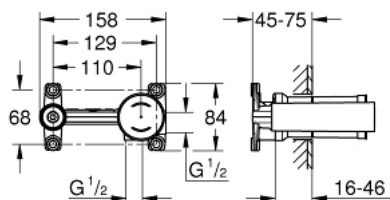

23 571 000 ETGREBS HÅNDVASKARMATUR MED SKJULT KROP

PRODUKTBESKRIVELSE

- Sæt til slutmontering til 2-huls håndvaskbatteri
- indbygning i væg
- uden udvendig montagesæt
- GROHE SilkMove 35mm keramisk patron
- justerbar volumenbegrænser
- med temperaturbegrænser
- udløb kan placeres til højre eller til venstre
- messing
- installationsskabelon
- muliggør vandtætning af vægkonstruktion omkring den skjulte installation
- Vægmembran er inkluderet

23 571 000 ETGREBS HÅNDVASKARMATUR MED SKJULT KROP

RESERVEDELE , januar 2015 – now

1: Patron (Bestillingsnummer 46374000)

2: Topnøgle (Bestillingsnummer 19332000)*

3: Forlænger (Bestillingsnummer 46943000)*