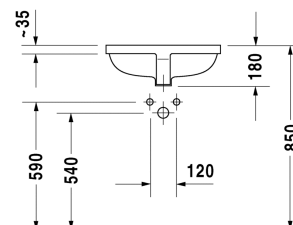

Starck 3 Håndvask # 0305490000

|< 490 mm >|

Håndvask	Dimension	Vægt	Ordrenummer
til underlimning, med overløb, uden mulighed for hanehul, inkl. fastgørelse for montering i træbordplader, 490 mm			
Farver			
00 Hvid (Alpin)			
Varianter			
☒	490 x 365 mm	9,100 kg	0305490000
Infobox			
Ved underlimningsvaske er der angivet indvendige mål			
Porcelæn med Wondergliss vil forblive ren og pæn i lang tid. Hvis du vil bestille produkter med Wondergliss tilføjer du "1" som det 11. tal i Duravit nummeret.			
Tilbehør			
Push-open bundventil		0,400 kg	005052
Befæstigelse til stenplader, (gælder ikke # 046651)		0,200 kg	005028
Matchende produkter			
Vaskeskab vægmonteret til underlimningsvask 1 skuffe, Bordplade med 1 udskæring, til 1 underlimningsvask, centreret inkl. udskæring for vandlås og vandlås skjuler, 1000 x 550 mm	1000 x 550 mm		KT6895
Vaskeskab vægmonteret til underlimningsvask 1 skuffe, Bordplade med 1 udskæring, til 1 underlimningsvask, centreret inkl. udskæring for vandlås og vandlås skjuler, 1200 x 550 mm	1200 x 550 mm		KT6896
Vaskeskab vægmonteret til underlimningsvask 2 skuffer, til 1 underlimningsvask, inklusiv udskæring for vandlås og vandlås skjuler, 1400 x 550 mm	1400 x 550 mm		KT6897 L/R
Vaskeskab vægmonteret til underlimningsvask 2 skuffer, øverste skuffe er med udskæring for vandlås, Bordplade med 1 udskæring, til 1 underlimningsvask, i midten, 800 x 550 mm	800 x 550 mm		KT6854
Vaskeskab vægmonteret til underlimningsvask 2 skuffer, øverste skuffe er med udskæring for vandlås, Bordplade med 1 udskæring, til 1 underlimningsvask, i midten, 1000 x 550 mm	1000 x 550 mm		KT6855