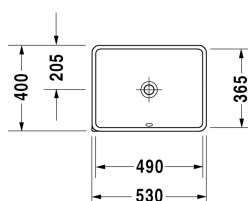

Starck 3 Håndvask # 0305490000

|< 490 mm >|

Håndvask	Dimension	Vægt	Ordrenummer
til underlimning, med overløb, uden mulighed for hanehul, inkl. fastgørelse for montering i træbordplader, 490 mm			
Farver			
00 Hvid (Alpin)			
Varianter			
☒	490 x 365 mm	9,100 kg	0305490000
Infobox			
Ved underlimningsvaske er der angivet indvendige mål			
Porcelæn med Wondergliss vil forblive ren og pæn i lang tid. Hvis du vil bestille produkter med Wondergliss tilføjer du "1" som det 11. tal i Duravit nummeret.			
Tilbehør			
Push-open bundventil		0,400 kg	005052
Befæstigelse til stenplader, (gælder ikke # 046651)		0,200 kg	005028
Matchende produkter			
Vaskeskab vægmonteret til underlimningsvask 1 skuffe, Bordplade med 1 udskæring, til 1 underlimningsvask, centreret inkl. udskæring for vandlås og vandlås skjuler, 1000 x 550 mm	1000 x 550 mm		KT6895
Vaskeskab vægmonteret til underlimningsvask 1 skuffe, Bordplade med 1 udskæring, til 1 underlimningsvask, centreret inkl. udskæring for vandlås og vandlås skjuler, 1200 x 550 mm	1200 x 550 mm		KT6896
Vaskeskab vægmonteret til underlimningsvask 2 skuffer, til 1 underlimningsvask, inklusiv udskæring for vandlås og vandlås skjuler, 1400 x 550 mm	1400 x 550 mm		KT6897 L/R
Vaskeskab vægmonteret til underlimningsvask 2 skuffer, øverste skuffe er med udskæring for vandlås, Bordplade med 1 udskæring, til 1 underlimningsvask, i midten, 800 x 550 mm	800 x 550 mm		KT6854
Vaskeskab vægmonteret til underlimningsvask 2 skuffer, øverste skuffe er med udskæring for vandlås, Bordplade med 1 udskæring, til 1 underlimningsvask, i midten, 1000 x 550 mm	1000 x 550 mm		KT6855