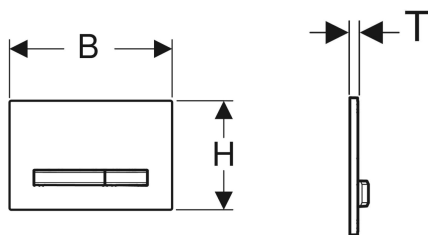

Geberit Sigma50 betjeningsplade til dobbeltskyl, metalfarve messing

Eksempelbillede

Anvendelser

- Til skyllestyring på Sigma indbygningscisterner

Egenskaber

- Front betjening

- Skylleknapper og bundplade easy-to-clean belagt
- Trykstænger lydisoleret, hurtigindstilling uden værktøj

Tekniske data

Betjeningskraft | < 20 N

Leverancens indhold

- Montageramme
- 2 afstandsbolte
- 2 trykstænger

| Varenr. | VVS nr. | Farve / overflade | Materiale | B | H | T |
|--------------|-----------|--|------------------------------------|---------|---------|-----------|
| 115.672.11.2 | 617080860 | Ramme og knapper: messing Plade: hvid | Støbt zink / plast | 24.6 cm | 16.4 cm | 1.3 cm |
| 115.672.DW.2 | 617080861 | Ramme og knapper: messing Plade: sort | Støbt zink / plast | 24.6 cm | 16.4 cm | 1.3 cm |
| 115.672.JM.2 | 617080867 | Ramme og knapper: messing Plade: mustang skifer | Støbt zink / skifer (naturprodukt) | 24.6 cm | 16.4 cm | 1.4 cm |
| 115.672.JV.2 | 617080877 | Ramme og knapper: messing Plade: betonudseende | Støbt zink / keramik | 24.6 cm | 16.4 cm | 1.4 cm |
| 115.672.JX.2 | 617080868 | Ramme og knapper: messing Plade: nøddetræ amerikansk | Støbt zink / træ (naturprodukt) | 24.6 cm | 16.4 cm | 1.4 cm |
| 115.672.00.2 | 617080866 | Ramme og knapper: messing Plade: kundespecifik | Støbt zink | 24.6 cm | 16.4 cm | 1 cm |
| 115.672.QF.2 | 617080865 | Ramme og knapper: messing Plade: messing, børstet, easy-to-clean belagt | Støbt zink / messing | 24.6 cm | 16.4 cm | 1.2 cm Ny |

Tilbehør

- Indsats til Geberit DuoFresh Stick, til Sigma indbygningscisterner 12 cm
- Geberit forlængersæt, til Sigma, Omega og Kappa indbygningscisterner
- Geberit DuoFresh modul med automatisk aktivering og indsats til Geberit DuoFresh stick, til Sigma indbygningscisterner 12 cm
- Geberit DuoFresh modul med manuel aktivering og indsats til Geberit DuoFresh stick, til Sigma indbygningscisterner 12 cm