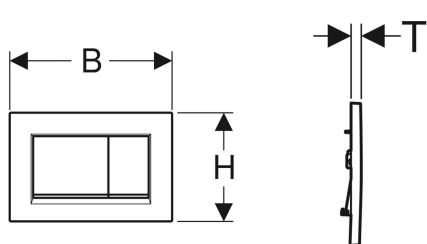

## Geberit Sigma30 betjeningsplade til dobbeltskyl

Eksempelbillede