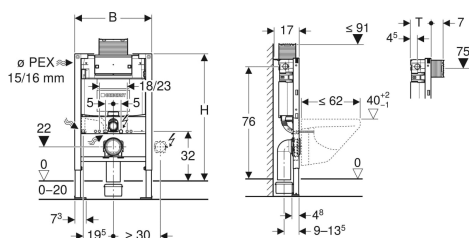

Geberit Duofix WC-element, 82 cm, med Omega indbygningscisterne 12 cm, PEX-tilslutning

Eksempelbillede

Anvendelser

- Til let byggeri
- Til montering i halvhøje installationsvægge med fast bagvæg
- Til montering i halvhøje Geberit Duofix systemvægge
- Til væghængte toiletter med tilslutningsmål iht. EN 33:2011
- Til pladskrævende væghængte toiletter op til 62 cm
- Til dobbeltskyl
- Til gulvkonstruktioner 0–20 cm

Egenskaber

- Selvstøttende ramme pulverlakeret
- Ramme med borehuller \varnothing 9 mm til fastgørelse i træskelet
- Ramme, der er forberedt til støtter til WC-skåle med lille kontaktflade
- Fodstøtte forzinket
- Fodstøtte indstillelig 0–20 cm
- Fodstøtte med skridsikring
- Fodplader kan vendes
- Fodpladedybde der passer til montering i U-profiler UW 50 og UW 75 og Geberit Duofix-systemskinner
- Afløbsbøjning i forskellige dybdepositioner kan monteres uden brug af værktøj, indstillingsområde 45 mm
- Beslag afløbsbøjning lydisolaret
- Top-/front betjening indbygningscisterne

Leverancens indhold

- PEX-tilslutning G 1/2", med union 15 x 2,5 mm og 16 x 2,2 mm, med overgang
- Montagekasse
- 2 vægbeslag
- Tilslutningssæt til WC, \varnothing 90 mm
- Afløbsbøjning 90° af PE-HD, \varnothing 90 mm
- Klosetmuffe af PE-HD, \varnothing 90/110 mm
- 2 beskyttelsespropper
- 2 gevindstænger M12
- Monteringsbeslag

Varenr.	VVS nr.	B	H	T
111.006.00.1	617060700	50 cm	82 cm	14 cm

Tilbehør

- Geberit Power & Connect Box
- Geberit Set Power & Connect Box, inkl. mellembund med strømklemme
- Geberit sæt Power & Connect Box og netdel til element til væghængt toilet
- Geberit sæt støtter til WC-skåle med lille kontaktflade
- Geberit Duofix sæt vægbeslag til enkeltmontering
- Geberit Duofix sæt vægbeslag til enkelt- og systemmontering
- Geberit Duofix sæt forlængelser af fødder til gulvkonstruktion 20–40 cm
- Geberit indmuringsdåse til let og tungt byggeri