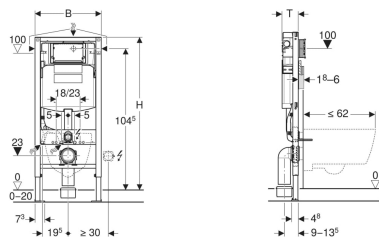

## Geberit Duofix WC-element, 112 cm, med Sigma indbygningscisterne 12 cm, PEX-tilslutning

Eksempelbillede

### Anvendelser

- Til let byggeri
- Til montering i halvhøje eller hele installationsvægge med fast bagvæg
- Til montering i hele installationsvægge
- Til montering i halvhøje eller hele Geberit Duofix systemvægge
- Til væghængte toiletter med tilslutningsmål iht. EN 33:2011
- Til pladskrævende væghængte toiletter op til 62 cm
- Til enkelt-, dobbelt- eller skyl-stop-skylning
- Til gulvkonstruktioner 0–20 cm

### Egenskaber

- Selvstøttende ramme pulverlakeret
- Ramme med borehuller  $\varnothing$  9 mm til fastgørelse i træskelet
- Ramme, der er forberedt til støtter til WC-skåle med lille kontaktflade
- Fodstøtte forzinket
- Fodstøtte indstillelig 0–20 cm
- Fodstøtte med skridsikring
- Fodplader kan vendes
- Fodpladedybde der passer til montering i U-profiler UW 50 og UW 75 og Geberit Duofix-systemskinner
- Afløbsbøjning i forskellige dybdepositioner kan monteres uden brug af værktøj, indstillingsområde 45 mm

### Leverancens indhold

- PEX-tilslutning G 1/2", med union 15 x 2,5 mm og 16 x 2,2 mm, med overgang
- Montagekasse
- 2 vægbeslag
- Tilslutningssæt til WC,  $\varnothing$  90 mm
- Afløbsbøjning 90° af PE-HD,  $\varnothing$  90 mm