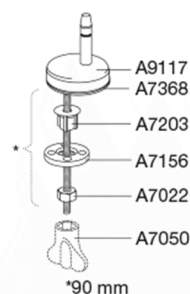

PRESSALIT®

Pressalit Sign 624 Toiletsæde med soft close inkl. beslag i rustfrit stål.

Funktioner

Lift-off, Soft close

Varenummer

624000-D79999
VVS: 615086000
RSK: 7904467
EAN: 5708590301846

Pressalit Sign med soft close og lift-off - den lille detalje, der gør den store forskel. Praktisk og funktionelt toiletsæde i nordisk design, der passer perfekt til Ifö Sign, Nautic m.fl.

Farve

Hvid

Beskrivelse

PRESSALIT toiletsæde med låg, model "Sign", art nr. 624 af gennemfarvet hærdeplast inkl. D79 universalbeslag med soft close i rustfrit stål.
- centerafstand: 132-212 mm
- belastning - ringsæde 240 kg
- 10 års garanti