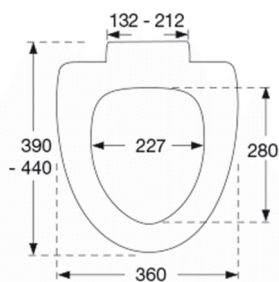

PRESSALIT®

Pressalit Sign 624 Toiletsæde med soft close inkl. beslag i rustfrit stål.

Funktioner

Lift-off, Soft close

Varenummer

624000-D79999
VVS: 615086000
RSK: 7904467
EAN: 5708590301846

Pressalit Sign med soft close og lift-off - den lille detalje, der gør den store forskel. Praktisk og funktionelt toiletsæde i nordisk design, der passer perfekt til Ifö Sign, Nautic m.fl.

Farve

Hvid

Beskrivelse

PRESSALIT toiletsæde med låg, model "Sign", art nr. 624 af gennemfarvet hærdeplast inkl. D79 universalbeslag med soft close i rustfrit stål.
- centerafstand: 132-212 mm
- belastning - ringsæde 240 kg
- 10 års garanti