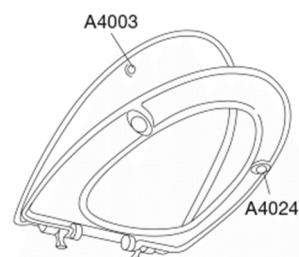

PRESSALIT®

Pressalit Sign 624 Toiletsæde med soft close inkl. beslag i rustfrit stål.

Funktioner

Lift-off, Soft close

Varenummer

624000-D79999
VVS: 615086000
RSK: 7904467
EAN: 5708590301846

Pressalit Sign med soft close og lift-off - den lille detalje, der gør den store forskel. Praktisk og funktionelt toiletsæde i nordisk design, der passer perfekt til Ifö Sign, Nautic m.fl.

Farve

Hvid

Beskrivelse

PRESSALIT toiletsæde med låg, model "Sign", art nr. 624 af gennemfarvet hærdeplast inkl. D79 universalbeslag med soft close i rustfrit stål.
- centerafstand: 132-212 mm
- belastning - ringsæde 240 kg
- 10 års garanti