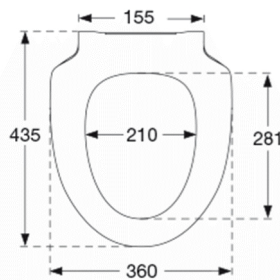

Pressalit 956 Spira Toiletsæde med soft close inkl. fast beslag i rustfrit stål

Funktioner

Soft close

Varenummer

956000-DF9999
VVS: 615065000
NRF: 6190209
RSK: 7821845
EAN: 5708590348391

Pressalit 956 Spira er specielt udviklet til Ifö Spira. Toiletsædet er særlig velegnet til projektmarkedet.

Farve

Hvid

Beskrivelse

PRESSALIT toiletsæde med låg, model "Pressalit 956 Spira", art. nr. 956 af gennemfarvet hærdeplast inkl. DF9 fast beslag i rustfrit stål.
- centerafstand: 155 mm
- belastning - ringsæde 180 kg
- 10 års garanti