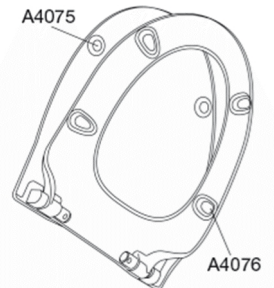

Pressalit 956 Spira Toiletsæde med soft close inkl. fast beslag i rustfrit stål

Funktioner

Soft close

Varenummer

956000-DF9999
VVS: 615065000
NRF: 6190209
RSK: 7821845
EAN: 5708590348391

Pressalit 956 Spira er specielt udviklet til Ifö Spira. Toiletsædet er særlig velegnet til projektmarkedet.

Farve

Hvid

Beskrivelse

PRESSALIT toiletsæde med låg, model "Pressalit 956 Spira", art. nr. 956 af gennemfarvet hærdeplast inkl. DF9 fast beslag i rustfrit stål.
- centerafstand: 155 mm
- belastning - ringsæde 180 kg
- 10 års garanti