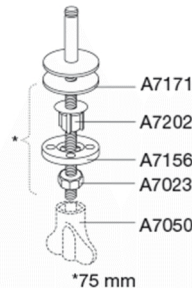

Pressalit 956 Spira Toiletsæde med soft close inkl. fast beslag i rustfrit stål

Funktioner

Soft close

Varenummer

956000-DF9999
VVS: 615065000
NRF: 6190209
RSK: 7821845
EAN: 5708590348391

Pressalit 956 Spira er specielt udviklet til Ifö Spira. Toiletsædet er særlig velegnet til projektmarkedet.

Farve

Hvid

Beskrivelse

PRESSALIT toiletsæde med låg, model "Pressalit 956 Spira", art. nr. 956 af gennemfarvet hærdeplast inkl. DF9 fast beslag i rustfrit stål.
- centerafstand: 155 mm
- belastning - ringsæde 180 kg
- 10 års garanti