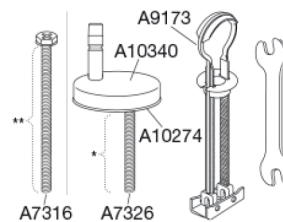

PRESSALIT toiletsæde med låg, model "Pressalit Sway D2", art. nr. 994 af gennemfarvet hærdeplast med indbygget soft close inkl. DF4 universal kipanker beslag med lift-off i rustfrit stål.

- afmontering af sæde/låg letter rengøringen
- centerafstand 110-237 mm
- belastning - ringsæde 240 kg
- 10 års garanti

Materialer	<p>TOILETSÆDE: Materialet er gennemfarvet hærdeplast (UF A 10 = Ureaformaldehyd) uden indhold af miljøfarlige stoffer. UF-plast består af 67% ureaformaldehydharpiks, 28% cellulose samt 5% mineraler, pigmenter, smøremiddel og fugtindhold. Råvaren fra leverandøren indeholder maksimalt 0,03% fri formaldehyd og efter udhærdning endnu mindre.</p> <p>BUFFERE: EVA (copolymer af ethylen og vinylacetat).</p> <p>DÆMPERSÆT (kun relevant for toiletsæder med soft close): Hydraulisk dæmper med dæmperhus i rustfrit stål og plastdele i termoplast.</p> <p>BESLAG: Rustfrit stål type W. nr. 1.4301/M og termoplast.</p>
Produktkapacitet	Belastning - ringsæde 240 kg
Vægt	3,49 kg
Mål pr. stk. (emballeret)	490x389x84 mm
Vægt emballeret	4,099 kg
Mål pr. kolli	502x401x428 mm
Vægt pr. kolli	20,495 kg
Antal pr. kolli	5
Kolli pr. palle	12
Antal pr. palle	60
Rengøring	Benyt et mildt sæbeholdigt rengøringsmiddel til rengøring af wc-sædet. Vær sikker på, at der ikke efterlades noget fugt på sæde og beslag. Tør derfor både sæde og beslag af med en blød og tør klud. Wc-rens og andre klorholdige, slibende eller ætsende rengøringsmidler bør ikke komme i kontakt med sæde og beslag, da det kan medføre beskadigelse eller flyverust. Derfor bør sædet være slået op, indtil al wc-rens er skyllet væk.