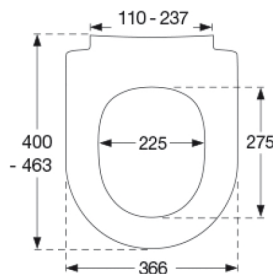

PRESSALIT toiletsæde med låg, model "Pressalit Sway D2", art. nr. 994 af gennemfarvet hærdeplast med indbygget soft close inkl. DF4 universal kipanker beslag med lift-off i rustfrit stål.

- afmontering af sæde/låg letter rengøringen
- centerafstand 110-237 mm
- belastning - ringsæde 240 kg
- 10 års garanti