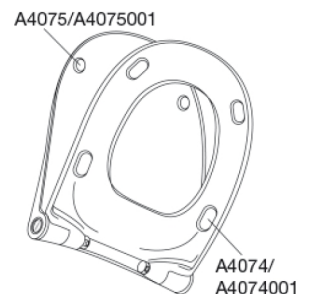

Designtype

Sandwich

Designer

Pressalit

Design-år

2016