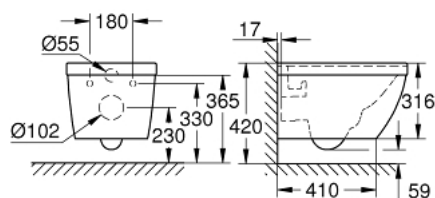

39 328 000 EURO CERAMIC VÆGHÆNGT WC

PRODUKTBESKRIVELSE

- Farve: Alpinhvid
- til indbyggede cisterner
- horisontalt afløb
- GROHE Triple Vortex skylle-teknologi
- spule
- kantløs
- skyllemængde 3/5 l
- inkl. fikseringssæt
- sanitetsporcelæn
- komplet dækket med usynlig montering
- compatible with seat and cover 39 330 002 (soft close) and 39 331 002 (without soft close)

Pure Freude
an Wasser

39 328 000 EURO CERAMIC VÆGHÆNGT WC

RESERVEDELE , juni 2016 – now

1: Befæstigelsesæt (Bestillingsnummer 49510000)