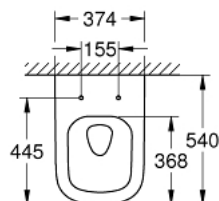

39 328 000 EURO CERAMIC VÆGHÆNGT WC

PRODUKTBESKRIVELSE

- Farve: Alpinhvid
- til indbyggede cisterner
- horisontalt afløb
- GROHE Triple Vortex skylle-teknologi
- spule
- kantløs
- skyllemængde 3/5 l
- inkl. fikseringssæt
- sanitetsporcelæn
- komplet dækket med usynlig montering
- compatible with seat and cover 39 330 002 (soft close) and 39 331 002 (without soft close)

Pure Freude
an Wasser

39 328 000 EURO CERAMIC VÆGHÆNGT WC

RESERVEDELE , juni 2016 – now

1: Befæstigelsesæt (Bestillingsnummer 49510000)