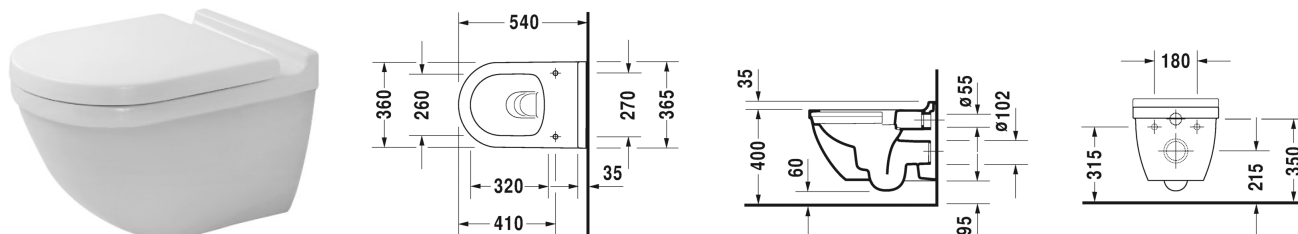

Starck 3 Toilet vægmonteret Duravit Rimless® # 252709..00

| < 360 mm > |

Toilet vægmonteret Duravit Rimless®	Dimension	Vægt	Ordrenummer
åben skylle-rand, Nordisk variant, inkl. Durafix, EWL Klasse 1			
Farver			
00 Hvid (Alpin) 20 HygieneGlaze (en antibakteriel keramisk glasur der går ind og dræber bakterierne)			
Varianter			
♣ 4,5 L	360 x 540 mm	27,000 kg	252709..00
Infobox			
Inklusiv Durafix2 for skjult montering			
Porcelæn med Wondergliss vil forblive ren og pæn i lang tid. Hvis du vil bestille produkter med Wondergliss tilføjer du "1" som det 11. tal i Duravit nummeret.			
Tilbehør			
Befæstigelse til vægmonteret toilet og bidet	Ø 12 x 180 mm	0,200 kg	006500
Støjdæmpende pakning til vægmonteret toilet		0,300 kg	005020
Matchende produkter			
Toiletsæde rustfri stål hængsler, uden dæmpet lukning,			006381
Toiletsæde rustfri stål hængsler, aftagelig, med dæmpet lukning,			006389