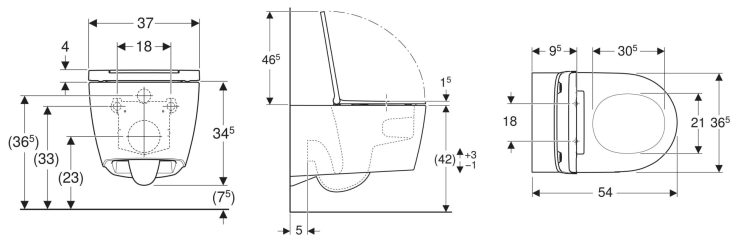

Geberit ONE sæt væghængt toilet, skjult montering, TurboFlush, med toiletsæde

Eksempelbillede

Anvendelser

- Til indbygningcisterner

Egenskaber

- Væghængt
- WC-skål uden skyllekant med TurboFlush-skylleteknik
- Nem fastgørelse med Easy Fast Fixing (type EFF3)
- Højdeindstillelig, 41–45 cm fra gulv til overkant skål

- WC-skål
- Toiletsæde
- Akustisk isolering
- Tilslutningssæt
- Monteringsbeslag

Varenr.	VVS nr.	Farve / overflade	B	H	T	Quick-Release-hængsel	Soft close
500.201.01.1	612981300	WC-skål: hvid / KeraTect Designafdækning: hvid	37 cm	34.5 cm	54 cm	Ja	Ja
500.202.01.1	612981304	WC-skål: hvid / KeraTect Designafdækning: blankforkromet	37 cm	34.5 cm	54 cm	Ja	Ja
500.202.JT.1	612981314	WC-skål: hvid mat Designafdækning: blankforkromet	37 cm	34.5 cm	54 cm	Ja	Ja