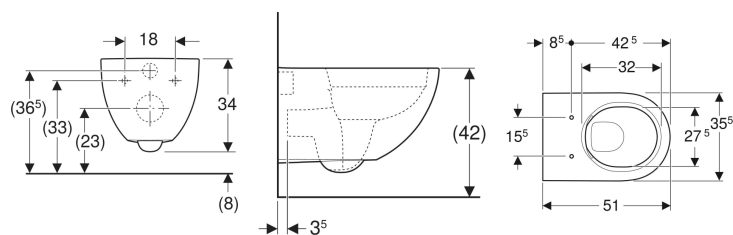

Geberit Acanto væghængt toilet, skjult montering, Rimfree

Eksempelbillede

Anvendelser

- Til indbygningscisterner
- Til indbygget betjening

Egenskaber

- Væghængt

Leverancens indhold

- Monteringsbeslag

Skal bestilles ekstra

- Toiletsæde

- Rimfree
- Nem fastgørelse med Easy Fast Fixing (type EFF3)
- Skjult montering
- Skjulte monteringsbeslag

Tekniske data

Materiale | Porcelæn

Varenr.	VVS nr.	Farve / overflade	B	H	T
500.600.01.2	612976100	Hvid	35 cm	34 cm	51 cm
500.600.01.8	612976130	Hvid / KeraTect	35 cm	34 cm	51 cm