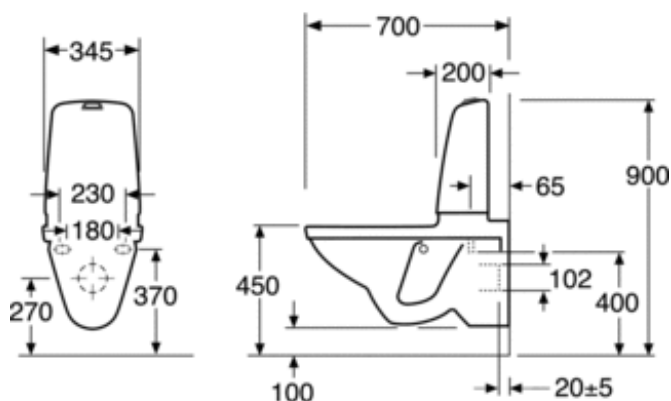

MONTERING & RENGØRING

Monteres på bolte tæt op ad væg. Spændeskiver, pakninger og møtrikker (M12) medfølger, men ikke bolte. Boltudspring fra færdig væg skal være 60 ± 2 mm. Gummibøsning til afløbstilslutning medfølger. Se medfølgende installationsvejledning samt monteringsopsætning til den relevante toiletkumme. Til montering på skrøbelige vægge anbefales Triomont WC/bid-fixtur, RSK 382 57 56. Ifølge AMA bør siddehøjden være 450 mm, hvilket svarer til et c-c-mål mellem eksisterende gulv og centrum-afløb på 270 mm.

MÅLSKITSE

FIND FORHANDLERE

A MEMBER OF THE
VILLEROY & BOCH GROUP

Villeroy & Boch Danmark A/S
Hvidsværmervej 165G
2610 Rødovre
gustavsberg.dk
KUNDESERVICE@GUSTAVSBERG.COM