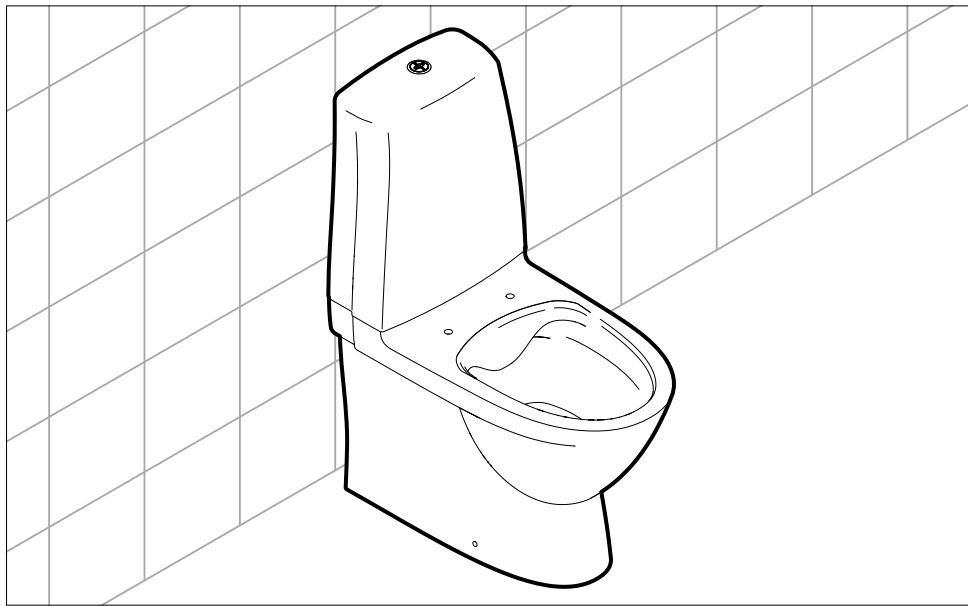

LAUFEN

H828966/7

H828968/9

Stand-WC mit Spülkasten

WC au sol avec réservoir

Vaso a pavimento con serbatoio

Floor WC with flushing tank

WC-pott loputuspaagiga

Staande wc met spoelreservoir

Kombinované stojící WC

Stovintis unitazas su nuleidimo bakeliu

Muszla ustępową ze spłuczką

Lábon álló WC öblítőtartállyal

Стоячий унитаз со сливным бачком

Стояща тоалетна с казанче за промиване

Gulvkloset med cisterne

Stående toalettstol med spölcistern

Gulvklosett med systerne

WC-istuin huuhtelusäiliöllä

Laufen Pro N rimless

1. **DE** Diese Anleitung muss dem Benutzer ausgehändigt werden. Garantie/Haftung nur bei Montage gemäss Anleitung durch eine konzessionierte Fachkraft und gemäss örtlicher Vorschriften bei Druckbereich 2 – 8 bar.
2. **FR** Garantie/responsabilité uniquement assurées en cas de montage conforme au mode d'emploi, effectué par un spécialiste concessionnaire et en fonction des prescriptions locales dans des conditions de pression comprises entre 2 et 8 bars.
3. **IT** Garanzia/responsabilità assicurate soltanto in caso di montaggio conforme alle istruzioni per l'uso e eseguito da uno specialista concessionario in funzione delle prescrizioni locali con un campo di pressione di 2-8 bar.
4. **EN** Guarantee/Liability only when assembled by an approved specialist in accordance with the instructions and local regulations within the pressure range 2-8 bar.
5. **ES** Garantía/Responsabilidad sólo cuando está montado según las instrucciones de un profesional autorizado y de conformidad con la normativa local en el rango de presión 2-8 bar.
6. **NL** Garantie/aansprakelijkheid enkel bij montage volgens de handleiding door een bevoegde vakman en volgens de lokale voorschriften bij drukbereik 2-8 bar.
7. **CS** Garance/záruka pouze při montáži, prováděné dle návodu osobou odborně způsobilou s příslušnou koncesí a dle předpisů platných v místě a při tlaku v rozmezí od 2 do 8 barů.
8. **LT** Garantija / turtinė atsakomybė suteikiama, jei montavimą pagal instrukciją atlieka kvalifikuotas specialistas pagal vietinius reikalavimus reikalavimus esant 2–8 barų slėgio diapazonui.
9. **PL** Gwarancja/odpowiedzialność prawna wyłącznie w przypadku montażu wykonanego przez upoważnionego specjalistę zgodnie z instrukcją oraz lokalnymi przepisami w zakresie ciśnienia od 2 do 8 bar.
10. **HU** Garancia/felelősség csak engedéllyel rendelkező szakember által végrehajtott, az útmutatásnak és a helyi előírásoknak megfelelő szerelés esetén, 2–8 baros nyomástartományban.
11. **RU** Гарантия действительна только в том случае, если монтаж выполнен специалистом согласно инструкции и с учетом местных предписаний при диапазоне давления 2-8 бар.
12. **BG** Гаранция / отговорност само при монтаж в съответствие с ръководството от лицензиран специалист и в съответствие с местните разпоредби за диапазон на налягането 2-8 бара.
13. **DA** Denne vejledning skal udleveres til brugeren. Garantien gælder kun, hvis monteringen udføres af en autoriseret fagmand, der følger vejledningen og overholder de lokale bestemmelser ved et tryk på 2 – 8 bar.
14. **SV** Denna anvisning måste överlämnas till användaren. Garanti/ersättningsskyldighet gäller endast om monteringen har genomförts enligt anvisningen av en auktoriserad specialist och enligt de lokala föreskrifterna på tryckområdet 2 – 8 bar.
15. **NO** Denne veiledningen må utleveres til brukeren. Garanti/erstatningsansvar kun hvis monteringen er utført av en fagperson med konsesjon i henhold til veiledning og i samsvar med lokale forskrifter ved et trykk på 2 til 8 bar.
16. **FI** Tämä ohje täytyy antaa käyttäjälle. Takuu/tuotevastuu vain, kun asennuksen suorittaa toimiluvan omaava ammattilainen käyttöohjeen sekä paikallisten 2 – 8 baarin painealuetta koskevien määräysten mukaisesti.