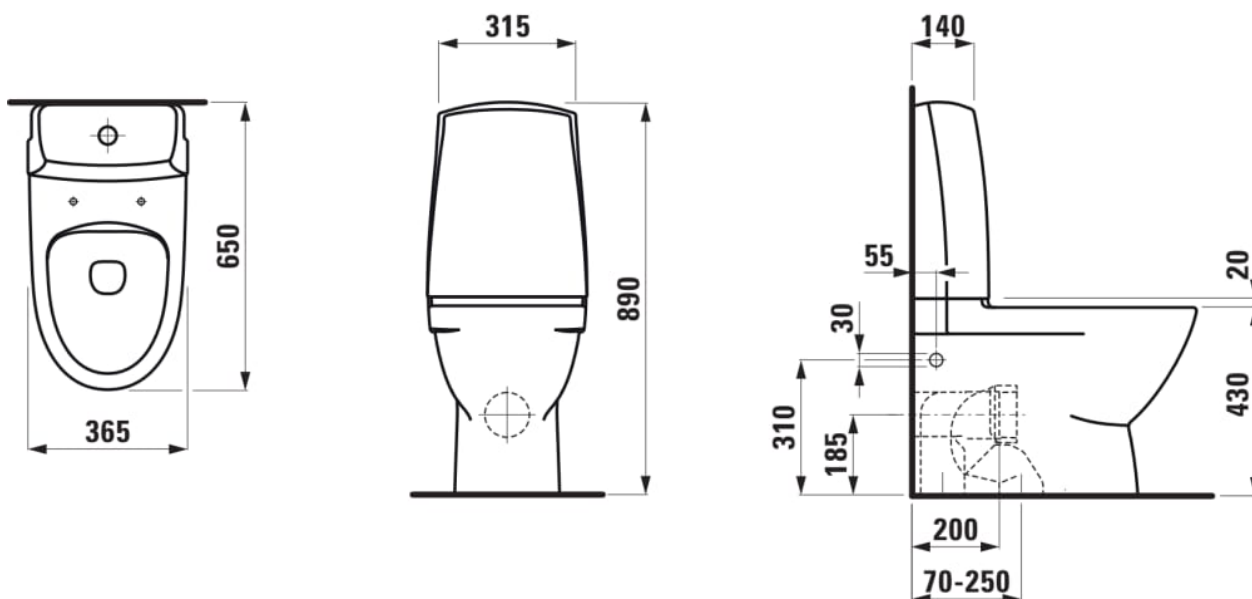

TEKNISKE TEGNINGER