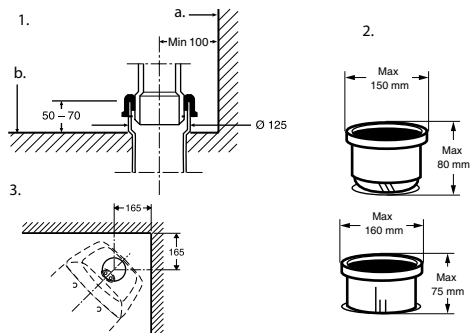

### I leveringen indgår:

1 stk. klosettilslutning Ifö nr. 96525 Monteringssæt Ifö nr. Z98385 bestående af: 4 stk rustfrie skruer. Dækplade til afløb. Montering- drift- og vedligeholdelsesvejledning. Skruehætter til skruer og til limning

### 6860, skjult S-lås

Typegodkendt til stor- og lille skyl. Skyllmængden er indstillelig fra 3,5 til 8 liter for stor skyl og 2 til 4 for lille skyl. Ved levering fra fabrik er skyllmængden indstillet til 4 og 2 liter. Måltolerance +/- 2%

### Tilvalg:

Fresh WC sticks Ocean Ifö nr:94690  
VVS:617997205, Fresh WC sticks  
Lime Ifö nr:94691 VVS:617997105

\* Med stopventil.

c/c afstand mellem sædeboltehullerne 155 mm

1. Montering vinkelret mod gulv: a. Færdig væg b. Færdig gulv