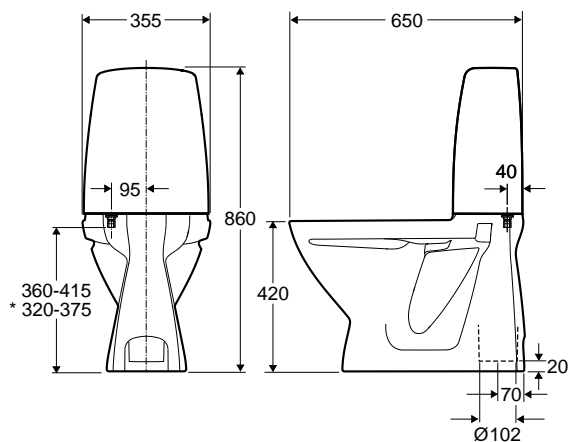

## Ifö Sign toilet 6860 lukket S-lås

Toilet med hel cisternekappe for nemmere rengøring og fri for kondens. Fresh WC (hygienisk doseringsløsning i skylleknappen) som standard hvilket giver duft og nemmere rengøring. Toiletet fremstilles med huller til skruemontering. Leveres med blankforkromet tryknap og 4/2 liter dobbelt skyl. Indstillelig fra 2 - 8 liter. Skålhøjde 42 cm, uden toiletsæde. Indbygget S-lås.

### I leveringen indgår:

1 stk. klosettilslutning Ifö nr. 96525 Monteringssæt Ifö nr. Z98385 bestående af: 4 stk rustfrie skruer. Dækplade til afløb. Montering- drift- og vedligeholdelsesvejledning. Skruehætter til skruer og til limning

### 6860, skjult S-lås

Typegodkendt til stor- og lille skyl. Skyllmængden er indstillelig fra 3,5 til 8 liter for stor skyl og 2 til 4 for lille skyl. Ved levering fra fabrik er skyllmængden indstillet til 4 og 2 liter. Måltolerance +/- 2%