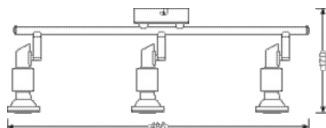

## DIMENSIONER &amp; VÆGT

Længde	486.00 mm
Bredde	90.00 mm
Højde	170.00 mm
Produktvægt	625,00 g